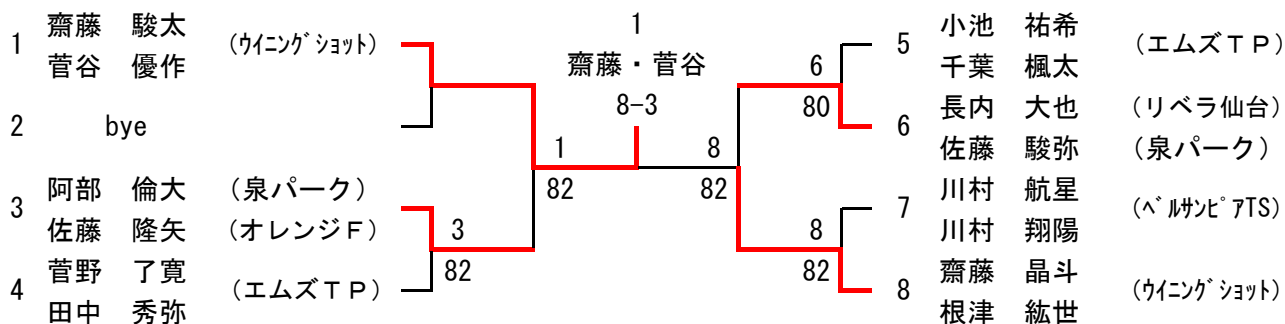

U-14男子シングルス

*青木一真選手・菅谷拓郎選手は東北春季ジュニア大会で東北ジュニア大会ストレートイン獲得

U-14男子ダブルス

U-14女子シングルス

*伊藤七海選手は東北春季ジュニア大会で東北ジュニア大会ストレートイン獲得

U-14女子ダブルス

U-12男子シングルス

U-12男ダブルス