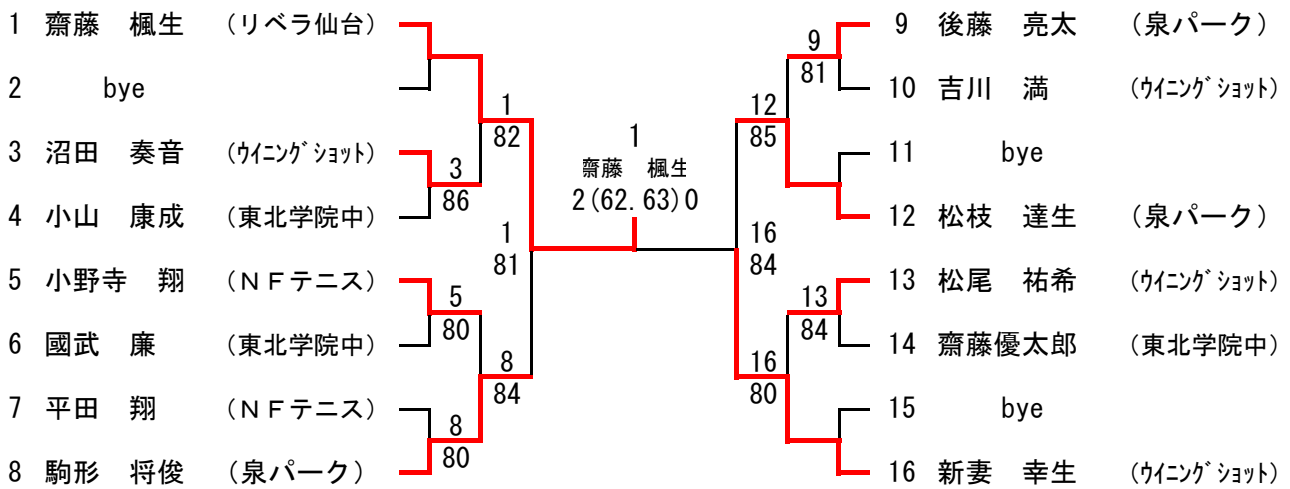

U-14男子シングルス

*青木一真選手・菅谷拓郎選手は東北春季ジュニア大会で東北ジュニア大会ストレートイン獲得

U-14男子ダブルス

U-14女子シングルス

*伊藤七海選手は東北春季ジュニア大会で東北ジュニア大会ストレートイン獲得

U-14女子ダブルス

U-12男子シングルス

U-12男ダブルス

試合順 1-2・2-3・1-3