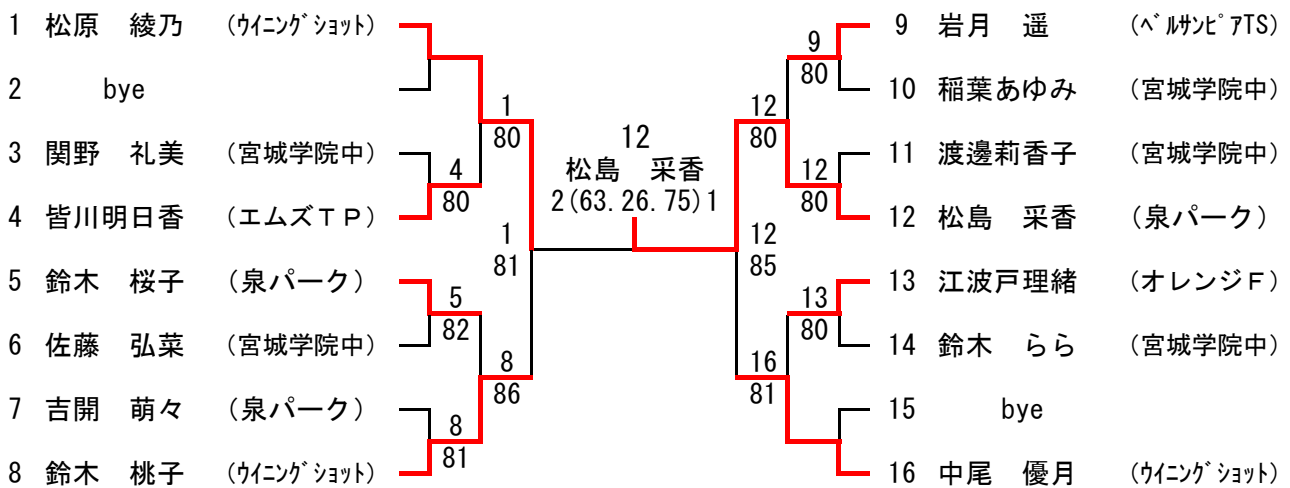

U-14男子シングルス

*青木一真選手・菅谷拓郎選手は東北春季ジュニア大会で東北ジュニア大会ストレートイン獲得

U-14男子ダブルス

U-14女子シングルス

*伊藤七海選手は東北春季ジュニア大会で東北ジュニア大会ストレートイン獲得

U-14女子ダブルス

U-12男子シングルス

U-12男ダブルス

試合順 1-2・2-3・1-3