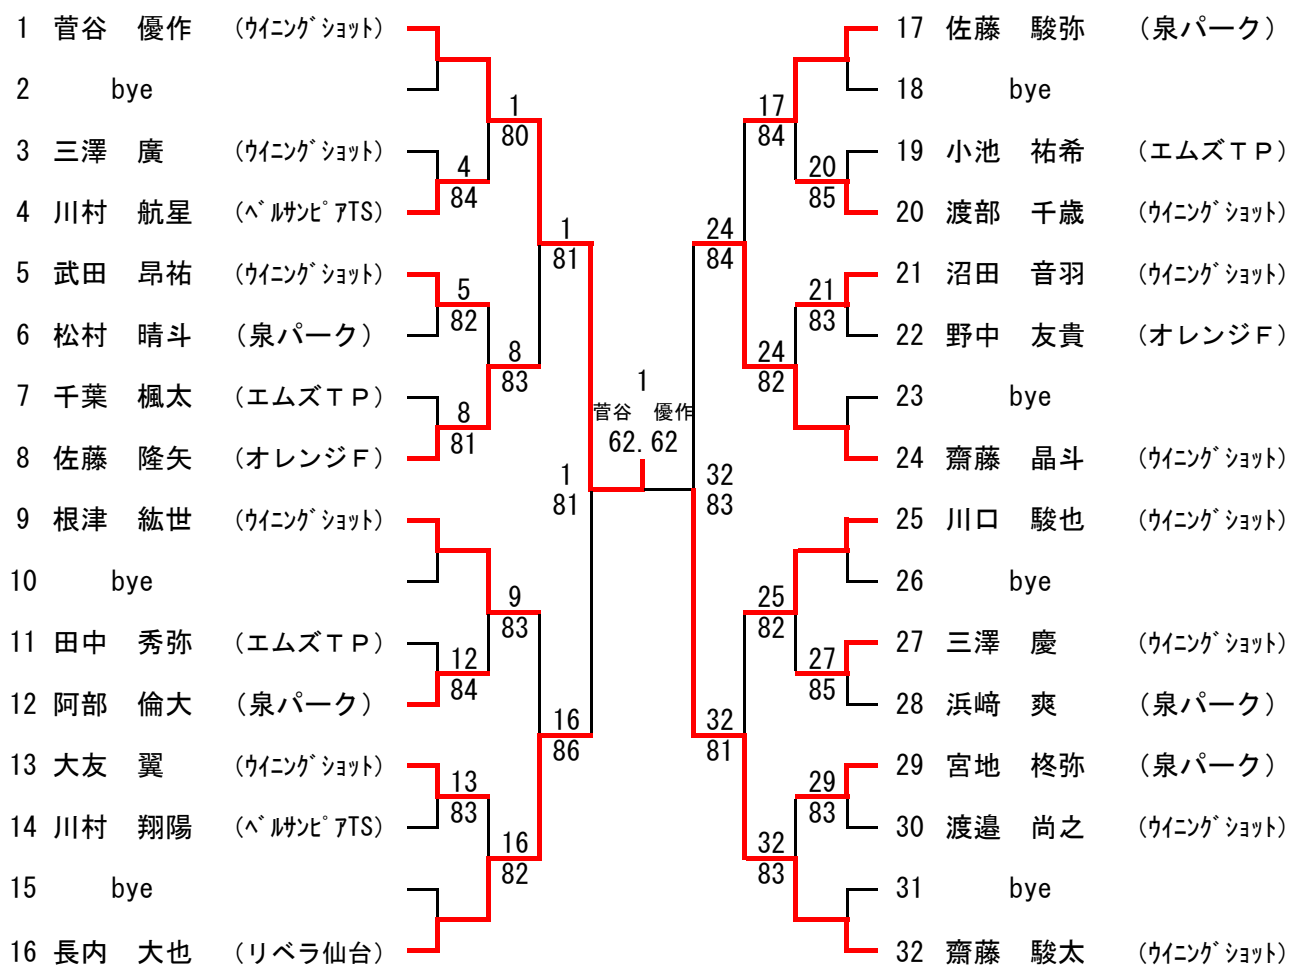

U-14男子シングルス

*青木一真選手・菅谷拓郎選手は東北春季ジュニア大会で東北ジュニア大会ストレートイン獲得

U-14男子ダブルス

U-14女子シングルス

*伊藤七海選手は東北春季ジュニア大会で東北ジュニア大会ストレートイン獲得

U-14女子ダブルス

U-12男子シングルス

U-12男ダブルス

U-12女子シングルス

1 大友 綺花 (ウイングショット)		9 雪谷 寧々 (ウイングショット)
2 bye		10 圓谷 佳愛 (泉パーク)
3 城 碧海 (ウイングショット)		11 高橋 美憂 (エムズTP)
4 櫻井 春風 (オレンジF)		12 紺野 陽世 (泉パーク)
5 菅原すみれ (ウイングショット)		13 長田 蒼生 (エムズTP)
6 三浦 奈々 (エムズTP)		14 下原茉莉佳 (ウイングショット)
7 望月 瑞菜 (ウイングショット)		15 菅野ひかり (エムズTP)
8 小嶋 愛可 (エムズTP)		16 中村巴那香 (ウイングショット)

*五十嵐唯愛選手は東北春季ジュニア大会で東北ジュニア大会ストレートイン獲得

U-12女ダブルス

			1	2	3			
1	菅原すみれ	(ウイングショット)	/	86	28		1-1	2位
	大友 綺花							
2	長田 蒼生	(エムズTP)	68	/	28		0-2	3位
	小嶋 愛可							
3	中村巴那香	(ウイングショット)	82	82	/		2-0	1位
	雪谷 寧々							

試合順 1-2・2-3・1-3