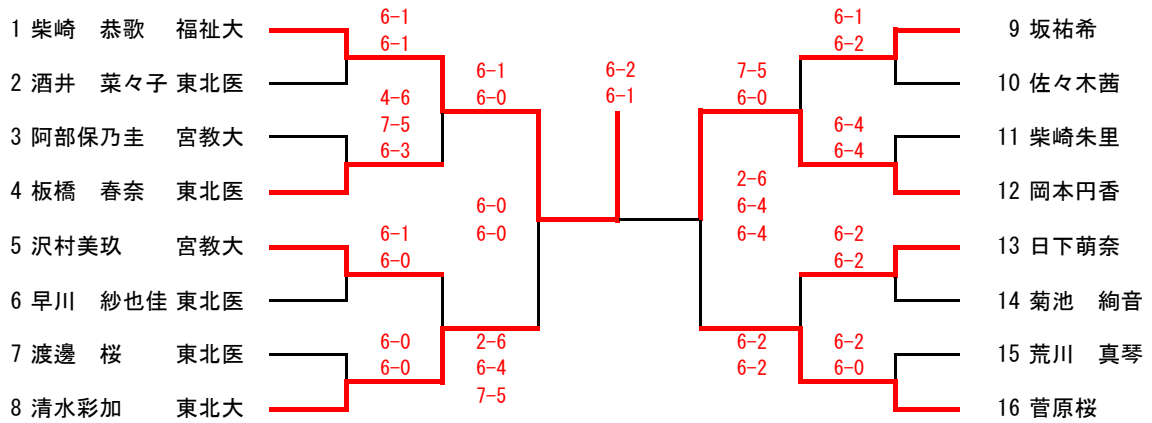

第35回宮城学生テニス選抜選手権大会
 2015年3月4日～3月9日
 東北大学川内北キャンパス庭球場

女子シングルス

仙台大

宮教大

仙台大

東北大

宮教大

東北医