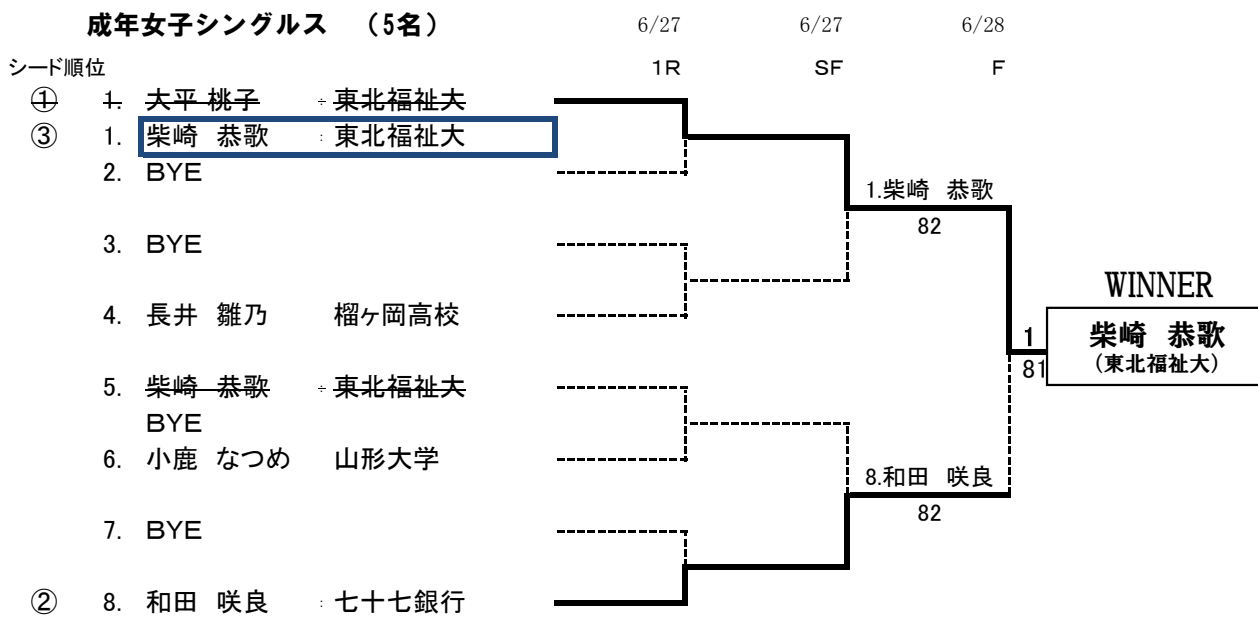

決勝戦 6/29

1.越川 充	1	越川 充 (上武大)
64.小林 浩貴	82	

成年男子シングルス (2) 33名

第一シード大平桃子欠場のため第3シードが第一シードの場所に移動

成年女子シングルス (5名)

成年男子ダブルス (8組)

成年女子ダブルス (5組)