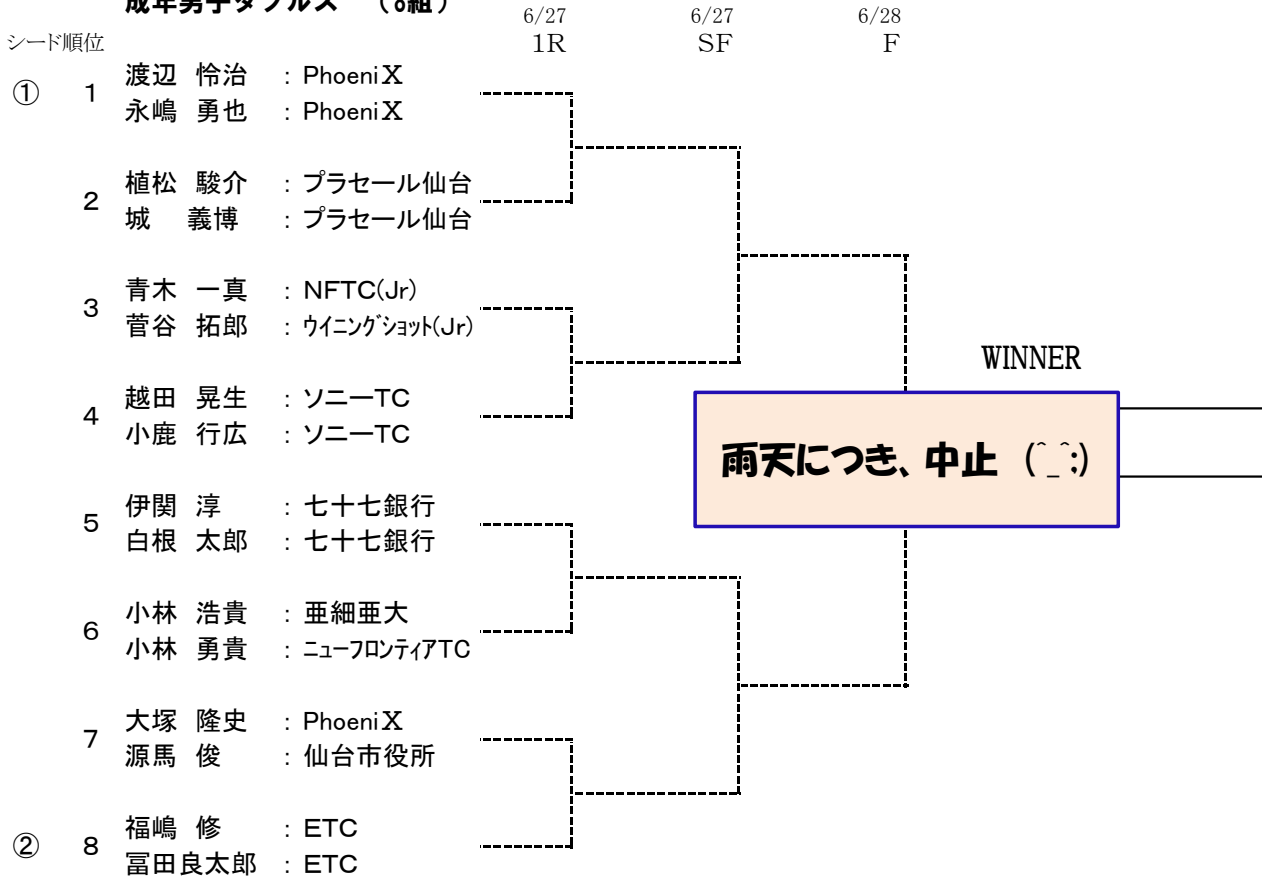

決勝戦 6/29

1.越川 充	1	越川 充 (上武大)
64.小林 浩貴	82	

成年男子シングルス (2) 33名

第一シード大平桃子欠場のため第3シードが第一シードの場所に移動

成年女子シングルス (5名)

成年男子ダブルス (8組)

成年女子ダブルス (5組)