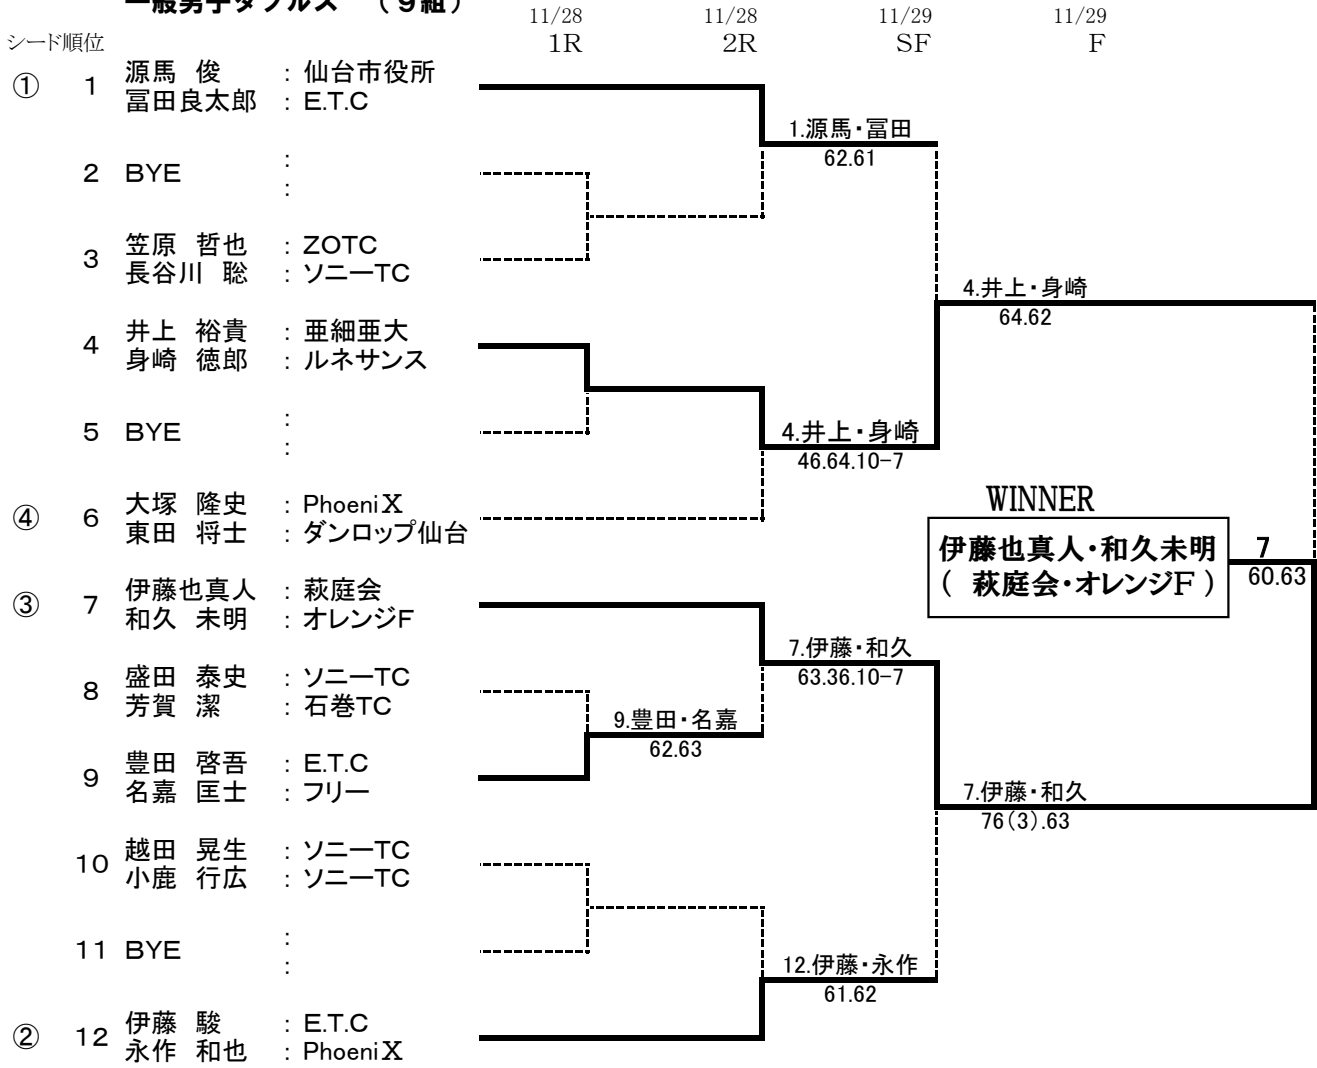

一般男子ダブルス (9組)

一般男子ダブルス (コンソレーション)

試合は8ゲームマッチで実施いたします。(ユーズドボール使用)

一般女子ダブルス (8組)

一般女子ダブルス (コンソレーション) 試合は8ゲームマッチで実施いたします。(ユーズドボール使用)

45歳～男子ダブルス (8組)

45歳～MD (コンソレーション)

試合は8ゲームマッチで実施いたします。(ユーズドボール使用)

2015 宮城県テニス協会会長杯
選抜ダブルステニス選手権大会
入賞者 H27.11.28-29

※敬称略

一般男子ダブルス決勝

一般男子ダブルス決勝

一般男子ダブルス優勝: 和久未明・伊藤也真人
準優勝: 井上裕貴・身崎徳郎

一般女子ダブルス決勝

一般女子ダブルス優勝: 今野奈美子・佐藤由美子
準優勝: 三上 明子・竹中 智子

45歳～男子ダブルス決勝