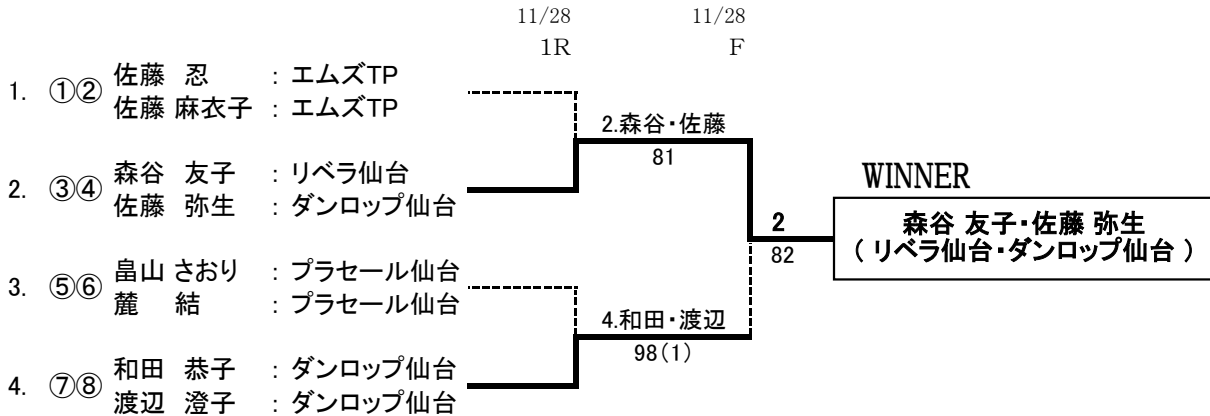

一般男子ダブルス (9組)

一般男子ダブルス (コンソレーション)

試合は8ゲームマッチで実施いたします。(ユーズドボール使用)

一般女子ダブルス (8組)

一般女子ダブルス (コンソレーション) 試合は8ゲームマッチで実施いたします。(ユーズドボール使用)

45歳～男子ダブルス (8組)

45歳～MD (コンソレーション)

試合は8ゲームマッチで実施いたします。(ユーズドボール使用)