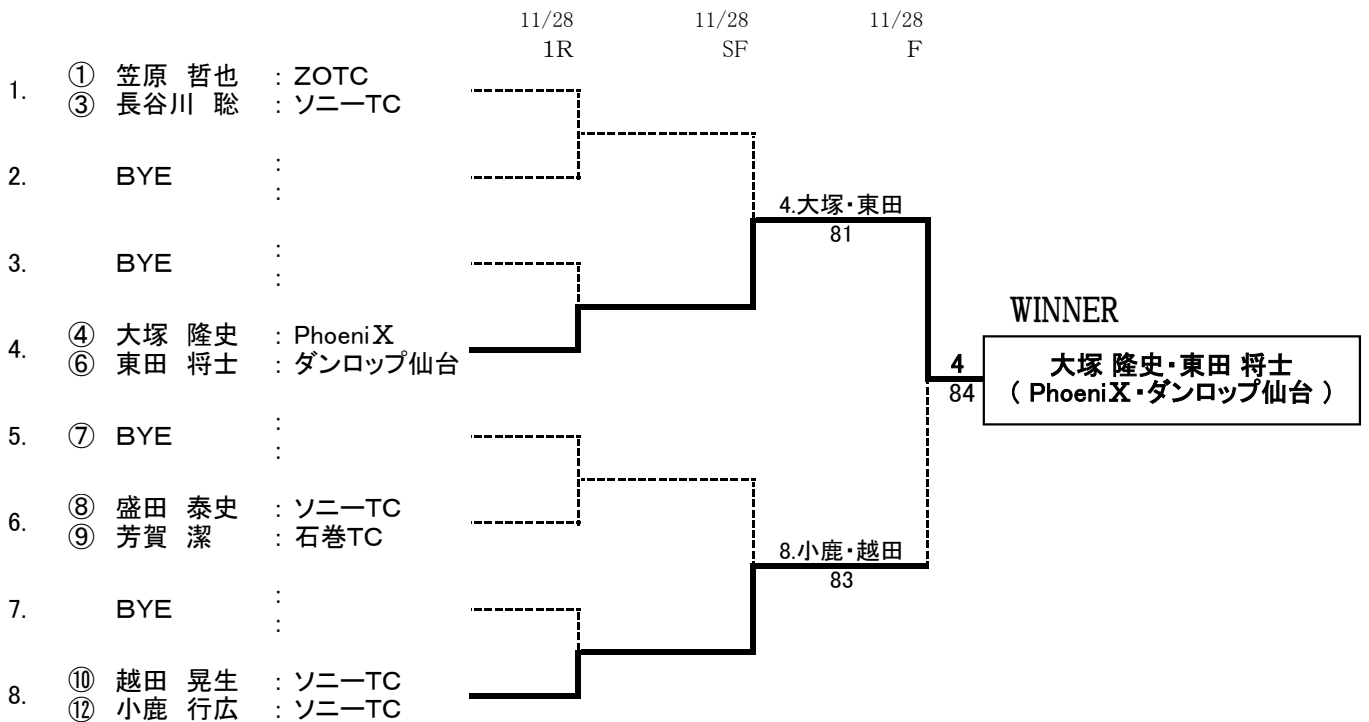

一般男子ダブルス (9組)

一般男子ダブルス (コンソレーション)

試合は8ゲームマッチで実施いたします。(ユーズドボール使用)

一般女子ダブルス (8組)

一般女子ダブルス (コンソレーション) 試合は8ゲームマッチで実施いたします。(ユーズドボール使用)

45歳～男子ダブルス (8組)

45歳～MD (コンソレーション)

試合は8ゲームマッチで実施いたします。(ユーズドボール使用)

2015 宮城県テニス協会会長杯
選抜ダブルステニス選手権大会
入賞者 H27.11.28-29

※敬称略

一般男子ダブルス決勝

一般男子ダブルス決勝

一般男子ダブルス優勝: 和久未明・伊藤也真人
準優勝: 井上裕貴・身崎徳郎

一般女子ダブルス決勝

一般女子ダブルス優勝: 今野奈美子・佐藤由美子
準優勝: 三上 明子・竹中 智子

45歳～男子ダブルス決勝

45歳～男子ダブルス決勝

45MD 優勝:今村 昭人・飛内 聖永
準優勝:太宰 純・太宰 真

平成27年度 会長杯ダブルス選手権大会

宮城県ポイント表（選抜大会で3セットマッチ大会なので県民大会と同等のポイントを与える。）

種目	グレード	ドロワー表	優勝	準優勝	B4	B8	B16	備考
一般男子 D	G4	9	38	27	17	10	6	
一般女子 D	G4	8	38	27	17	6		
45歳 男子D	G4	8	38	27	17	6		