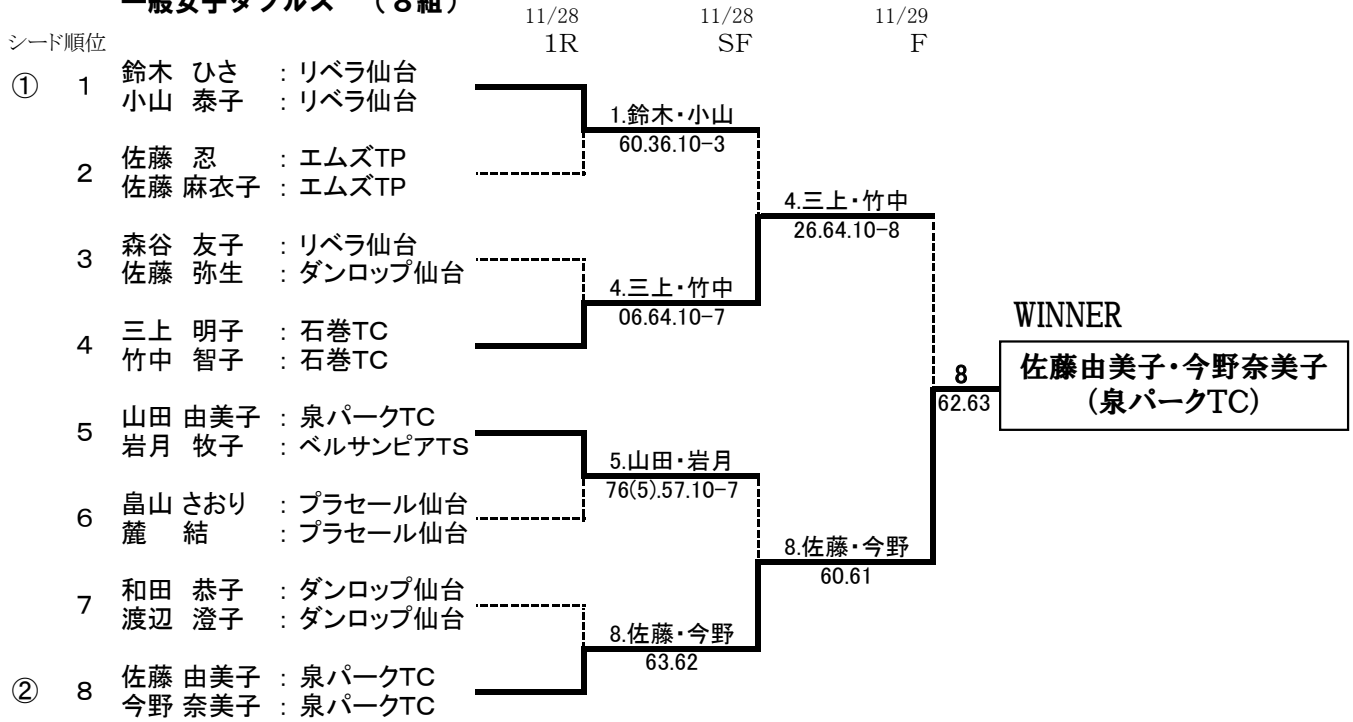

一般男子ダブルス (9組)

一般男子ダブルス (コンソレーション)

試合は8ゲームマッチで実施いたします。(ユーズドボール使用)

一般女子ダブルス (8組)

一般女子ダブルス (コンソレーション) 試合は8ゲームマッチで実施いたします。(ユーズドボール使用)

45歳～男子ダブルス (8組)

45歳～MD (コンソレーション)

試合は8ゲームマッチで実施いたします。(ユーズドボール使用)

2015 宮城県テニス協会会長杯
選抜ダブルステニス選手権大会
入賞者 H27.11.28-29

※敬称略

一般男子ダブルス決勝

一般男子ダブルス決勝

一般男子ダブルス優勝: 和久未明・伊藤也真人
準優勝: 井上裕貴・身崎徳郎

一般女子ダブルス決勝

一般女子ダブルス優勝: 今野奈美子・佐藤由美子
準優勝: 三上 明子・竹中 智子

45歳～男子ダブルス決勝

45歳～男子ダブルス決勝

45MD 優勝:今村 昭人・飛内 聖永
準優勝:太宰 純・太宰 真

平成27年度 会長杯ダブルス選手権大会

宮城県ポイント表（選抜大会で3セットマッチ大会なので県民大会と同等のポイントを与える。）

種目	グレード	ドロワー表	優勝	準優勝	B4	B8	B16	備考
一般男子 D	G4	9	38	27	17	10	6	
一般女子 D	G4	8	38	27	17	6		
45歳 男子D	G4	8	38	27	17	6		

※Byeで2回戦に入った選手が2回戦で敗れた場合でも、2回戦敗者と同じポイントを得る。