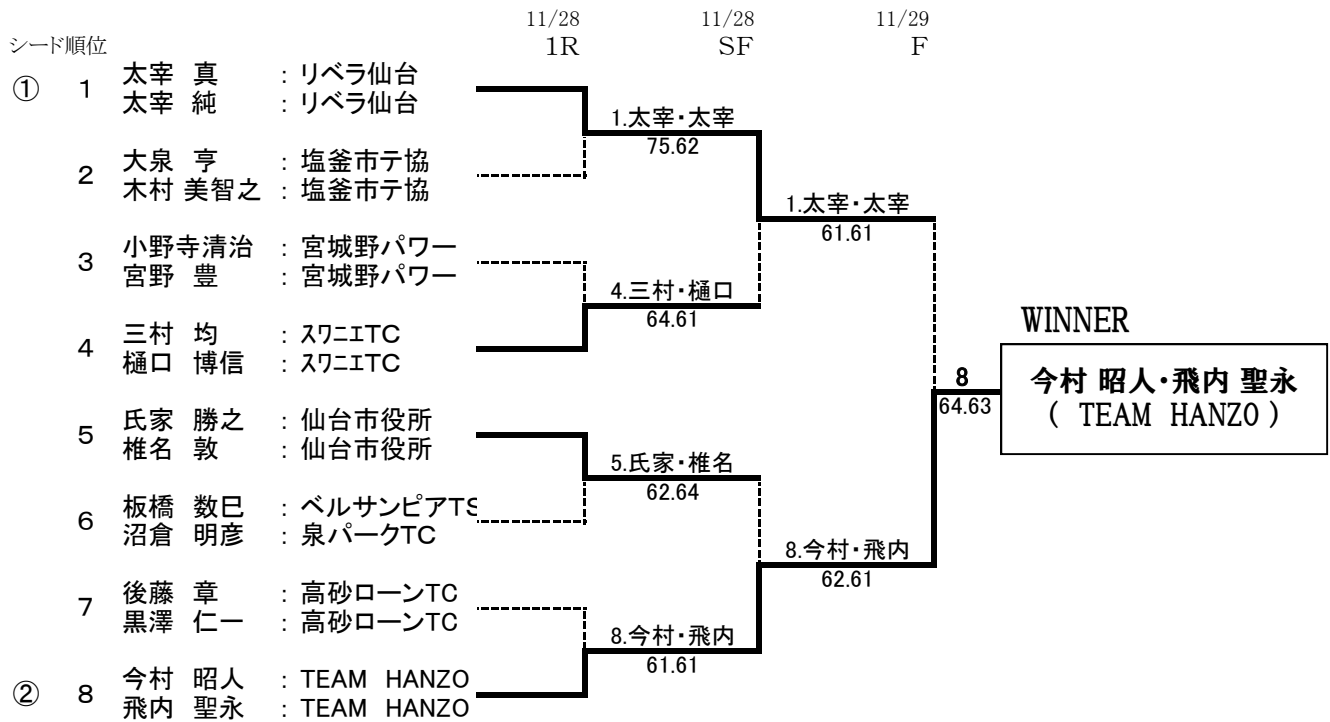

一般男子ダブルス (9組)

一般男子ダブルス (コンソレーション)

試合は8ゲームマッチで実施いたします。(ユーズドボール使用)

一般女子ダブルス (8組)

一般女子ダブルス (コンソレーション) 試合は8ゲームマッチで実施いたします。(ユーズドボール使用)

45歳～男子ダブルス (8組)

45歳～MD (コンソレーション)

試合は8ゲームマッチで実施いたします。(ユーズドボール使用)

2015 宮城県テニス協会会長杯
選抜ダブルステニス選手権大会
入賞者 H27.11.28-29

※敬称略

一般男子ダブルス決勝

一般男子ダブルス決勝

一般男子ダブルス優勝: 和久未明・伊藤也真人
準優勝: 井上裕貴・身崎徳郎

一般女子ダブルス決勝

一般女子ダブルス優勝: 今野奈美子・佐藤由美子
準優勝: 三上 明子・竹中 智子

45歳～男子ダブルス決勝

45歳～男子ダブルス決勝

45MD 優勝:今村 昭人・飛内 聖永
準優勝:太宰 純・太宰 真

平成27年度 会長杯ダブルス選手権大会

宮城県ポイント表（選抜大会で3セットマッチ大会なので県民大会と同等のポイントを与える。）

種目	グレード	ドロワー表	優勝	準優勝	B4	B8	B16	備考
一般男子 D	G4	9	38	27	17	10	6	
一般女子 D	G4	8	38	27	17	6		
45歳 男子D	G4	8	38	27	17	6		

※Byeで2回戦に入った選手が2回戦で敗れた場合でも、2回戦敗者と同じポイントを得る。