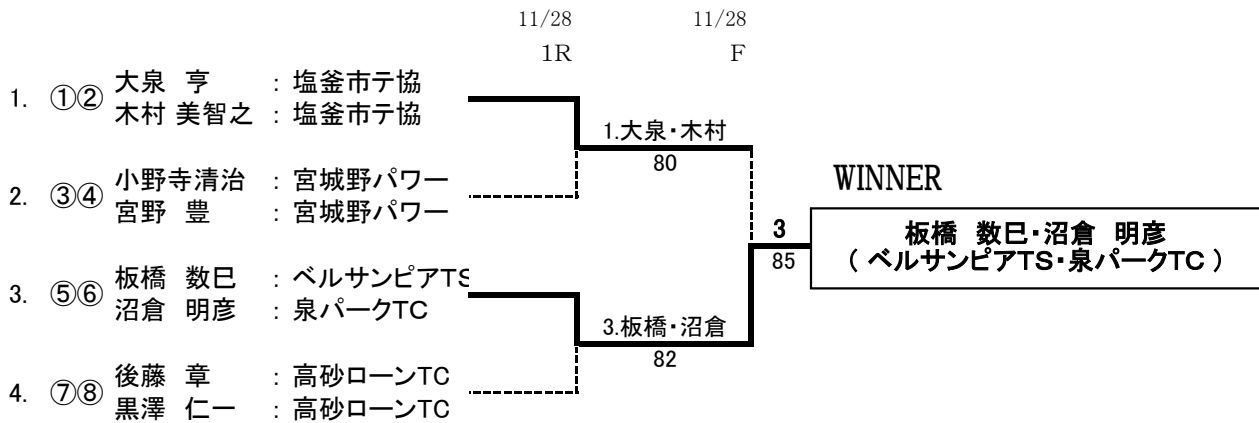

一般男子ダブルス (9組)

一般男子ダブルス (コンソレーション)

試合は8ゲームマッチで実施いたします。(ユーズドボール使用)

一般女子ダブルス (8組)

一般女子ダブルス (コンソレーション) 試合は8ゲームマッチで実施いたします。(ユーズドボール使用)

45歳～男子ダブルス (8組)

45歳～MD (コンソレーション)

試合は8ゲームマッチで実施いたします。(ユーズドボール使用)

2015 宮城県テニス協会会長杯
選抜ダブルステニス選手権大会
入賞者 H27.11.28-29

※敬称略

一般男子ダブルス決勝

一般男子ダブルス決勝

一般男子ダブルス優勝: 和久未明・伊藤也真人
準優勝: 井上裕貴・身崎徳郎

一般女子ダブルス決勝

一般女子ダブルス優勝: 今野奈美子・佐藤由美子
準優勝: 三上 明子・竹中 智子

45歳～男子ダブルス決勝