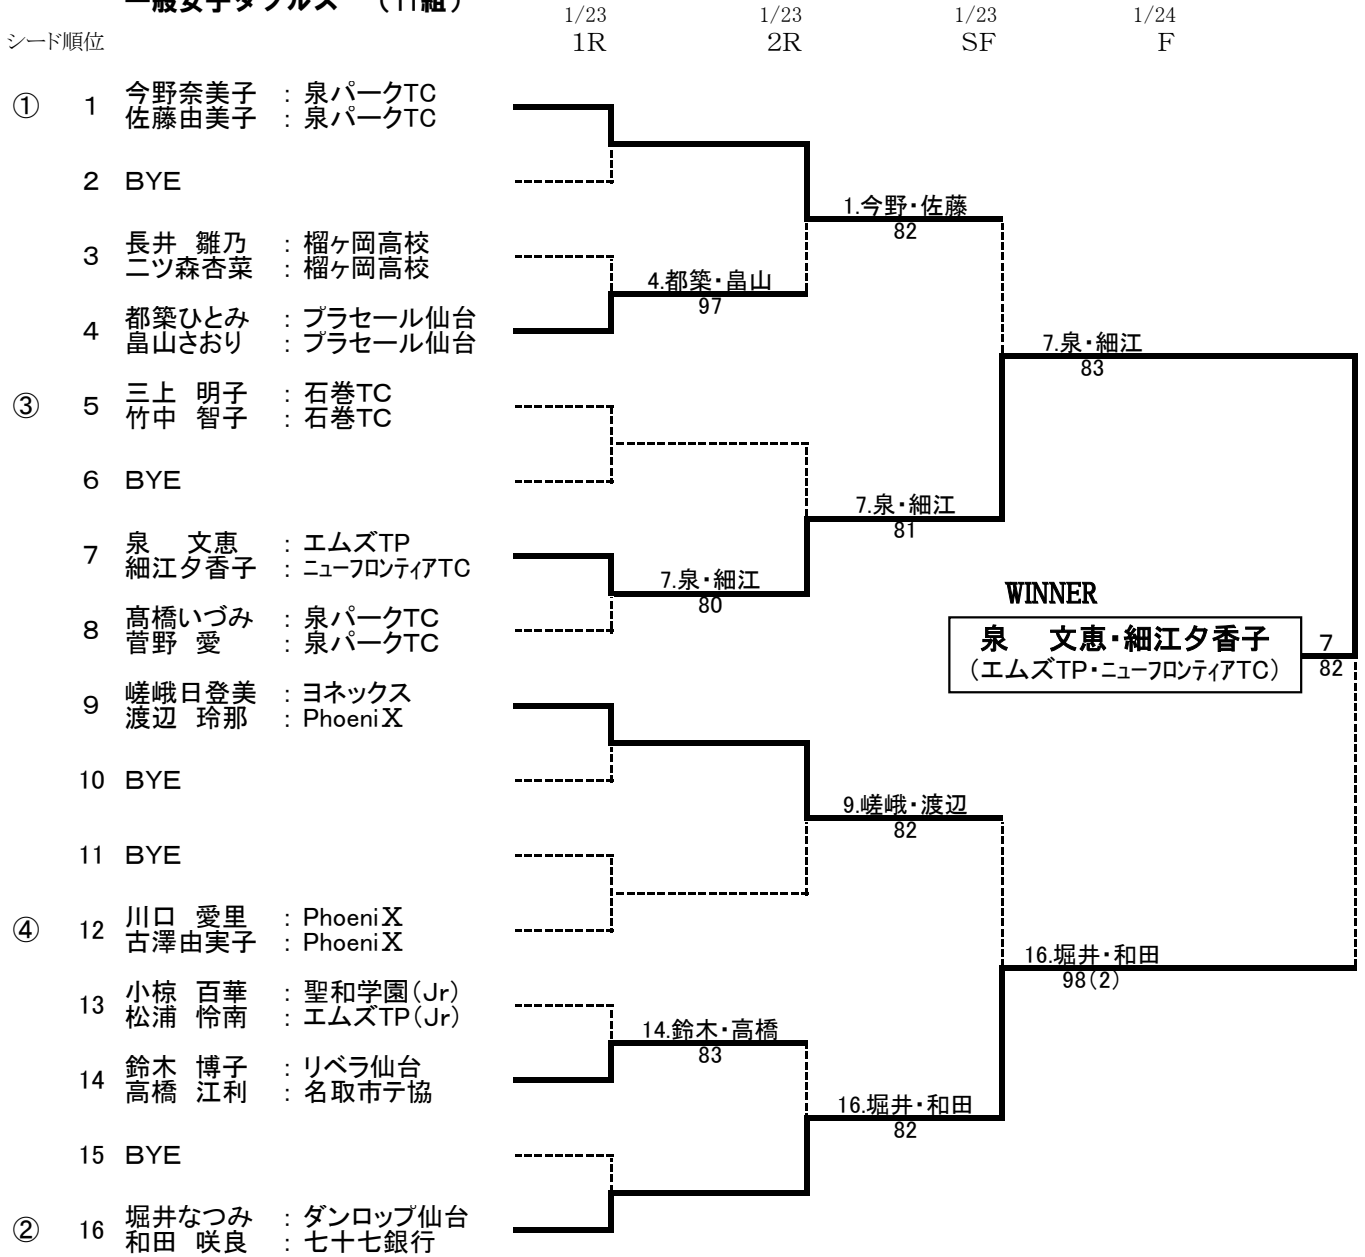

一般男子ダブルス (16組)

シード順位	1/23 1R	1/23 2R	1/23 SF	1/24 F
① 1	川越 史 : 泉パークTC 佐藤 真 : ニューフロンティアTC	1.川越・佐藤 80	1.川越・佐藤 84	1.川越・佐藤 85
2	伊関 淳 : 七十七銀行 白根 太郎 : 七十七銀行			
3	長谷 昇明 : プラセール仙台 豊田 啓吾 : ETC	3.長谷・豊田 82		
4	越田 晃生 : ソニーTC 小鹿 行広 : ソニーTC			
④ 5	大塚 隆史 : PhoeniX 永作 和也 : PhoeniX	6.柴野・溝口 81	7.佐藤・鈴木 82	
6	柴野 翔 : アルプス電気 溝口 正明 : リベラ仙台			
7	佐藤 大貴 : オレンジF 鈴木 秀太 : オレンジF	7.佐藤・鈴木 84		
8	福嶋 修 : ETC 高橋 浩史 : ダンロップ仙台			
9	北村 憲明 : ダンロップ仙台 佐々木 正明 : DIASS中山	9.北村・佐々木 84	9.北村・佐々木 86	
10	盛田 泰史 : ソニーTC 芳賀 潔 : 石巻TC			
11	堀江 純 : DIASS中山 佐藤 大介 : リベラ仙台	12.和久・伊藤 98(5)		
③ 12	和久 未明 : オレンジF 伊藤 也真人 : 萩庭会			9.北村・佐々木 85
13	後山 一輝 : ウィニングショット 渡辺 怜治 : PhoeniX	13.後山・渡辺 82	13.後山・渡辺 85	
14	永野 朋宏 : ニューフロンティアTC 身崎 徳郎 : ルネサンス			
15	岩間 洋行 : ニューフロンティアTC 濱木 貴央 : ニューフロンティアTC	16.富田・源馬 97		
② 16	富田 良太郎 : ETC 源馬 俊 : 仙台市役所			

WINNER
川越 史・佐藤 真
(泉パークTC・ニューフロンティアTC)

一般男子ダブルス (コンソレーションゲーム) 1セットマッチ ユーズドボール使用

ドローNo.	1R	2R	F
2	伊関 淳 : 七十七銀行 白根 太郎 : 七十七銀行	4.越田・小鹿 75	
4	越田 晃生 : ソニーTC 小鹿 行広 : ソニーTC		
5	大塚 隆史 : PhoeniX 永作 和也 : PhoeniX	5.大塚・永作 63	5.大塚・永作 61
8	福嶋 修 : ETC 高橋 浩史 : ダンロップ仙台		
10	盛田 泰史 : ソニーTC 芳賀 潔 : 石巻TC	10.盛田・芳賀 兼権	
11	堀江 純 : DIASS中山 佐藤 大介 : リベラ仙台		
14	永野 朋宏 : ニューフロンティアTC 身崎 徳郎 : ルネサンス	14.永野・身崎 63	10.盛田・芳賀 63
15	岩間 洋行 : ニューフロンティアTC 濱木 貴央 : ニューフロンティアTC		

県ポイントには
加算されません。

WINNER
大塚 隆史・永作 和也
(PhoeniX)

一般女子ダブルス (11組)

一般女子ダブルス (コンソレーションゲーム) 1セットマッチ ユーズドボール使用

ベテラン男子ダブルス 45歳～ (8組)

ベテラン男子ダブルス45～ (コンソレーションゲーム) ①セットマッチ ユーズドボール使用

ベテラン女子ダブルス 40歳～ (5組)

ベテラン女子ダブルス 40歳～ (コンソレーションゲーム) ①セットマッチ ユーズドボール使用