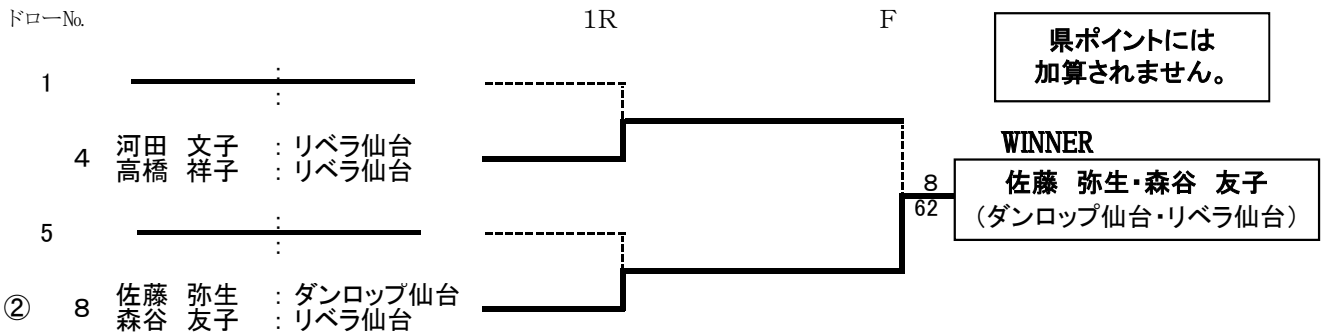

第34回宮城県選抜ダブルステニス選手権大会

	グレード	ドロー数	優勝	準優勝	B4	B8	B16	備考
一般男子D	3	16	32	22	14	8	5	
男子45才D	2	8	15	11	7	4		
一般女子D	3	11	32	22	14	8	5	
女子40才	2	5	15	11	7			

2016 第34回 宮城県選抜ダブルス選手権大会
入賞者 H28.1.23日、24日

※敬称略

一般男子決勝 会場: 泉パークタウンTC インドアコート