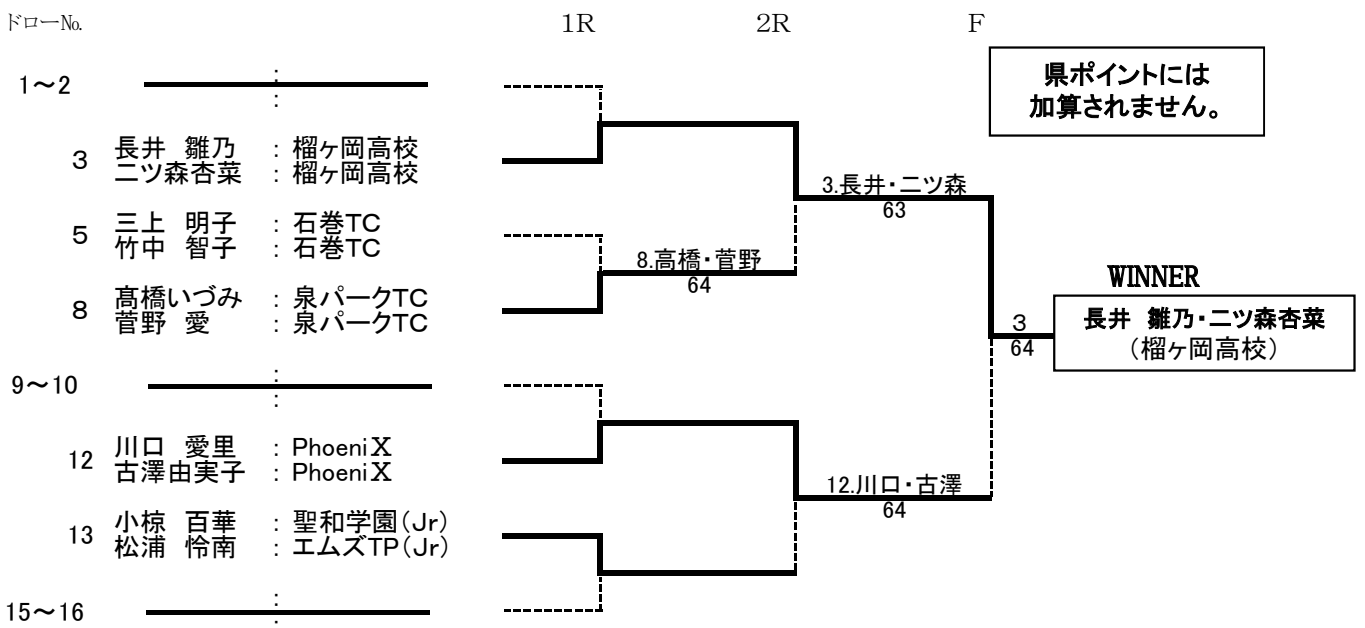

一般女子ダブルス (コンソレーションゲーム) 1セットマッチ ユーズドボール使用