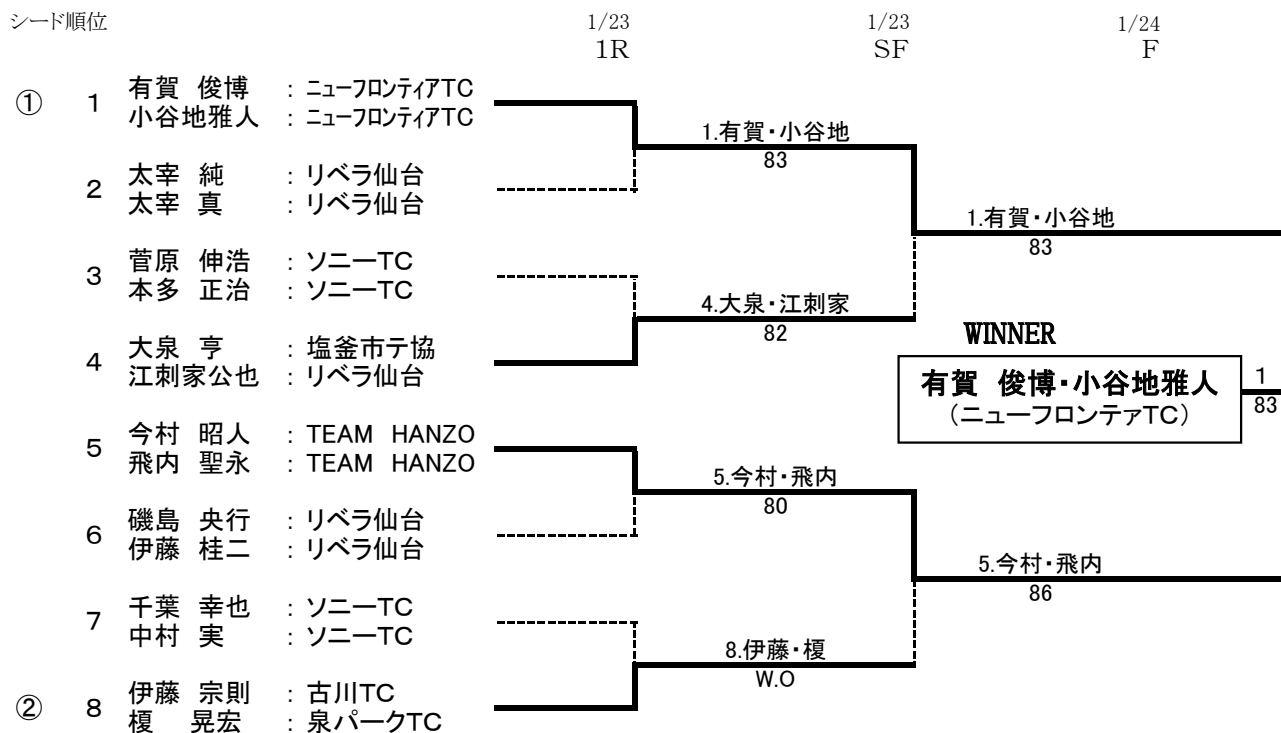

県ポイントには
加算されません。

WINNER
大塚 隆史・永作 和也
(PhoeniX)

一般女子ダブルス (11組)

一般女子ダブルス (コンソレーションゲーム) 1セットマッチ ユーズドボール使用

ベテラン男子ダブルス 45歳～ (8組)

ベテラン男子ダブルス45～ (コンソレーションゲーム) ①セットマッチ ユーズドボール使用

ベテラン女子ダブルス 40歳～ (5組)

ベテラン女子ダブルス 40歳～ (コンソレーションゲーム) ①セットマッチ ユーズドボール使用

第34回宮城県選抜ダブルステニス選手権大会

	グレード	ドロー数	優勝	準優勝	B4	B8	B16	備考
一般男子D	3	16	32	22	14	8	5	
男子45才D	2	8	15	11	7	4		
一般女子D	3	11	32	22	14	8	5	
女子40才	2	5	15	11	7			

2016 第34回 宮城県選抜ダブルス選手権大会
入賞者 H28.1.23日、24日

※敬称略

一般男子決勝 会場: 泉パークタウンTC インドアコート