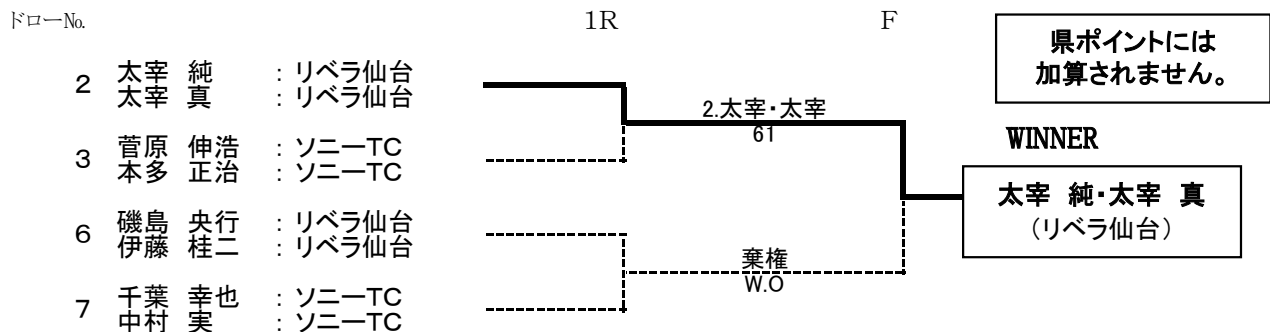

県ポイントには
加算されません。

WINNER
大塚 隆史・永作 和也
(PhoeniX)

一般女子ダブルス (11組)

一般女子ダブルス (コンソレーションゲーム) 1セットマッチ ユーズドボール使用

ベテラン男子ダブルス 45歳～ (8組)

ベテラン男子ダブルス45～ (コンソレーションゲーム) ①セットマッチ ユーズドボール使用

ベテラン女子ダブルス 40歳～ (5組)

ベテラン女子ダブルス 40歳～ (コンソレーションゲーム) ①セットマッチ ユーズドボール使用