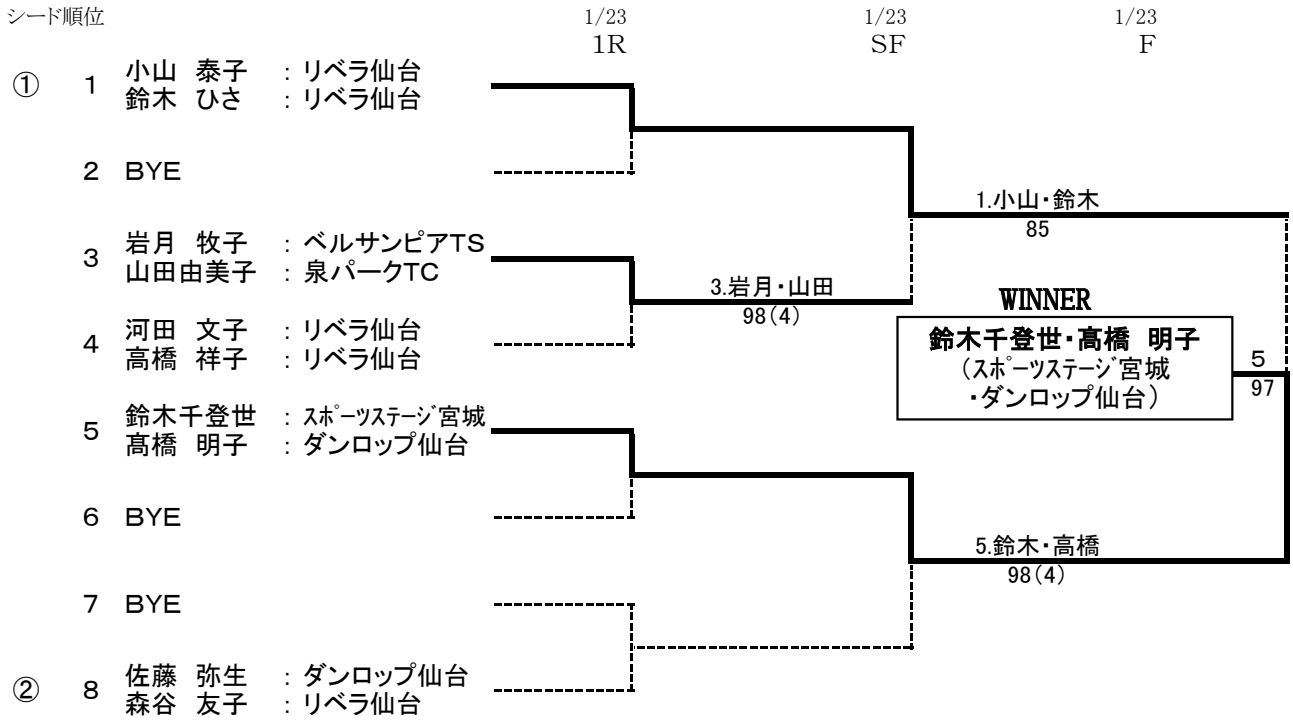

ベテラン女子ダブルス 40歳～ (5組)