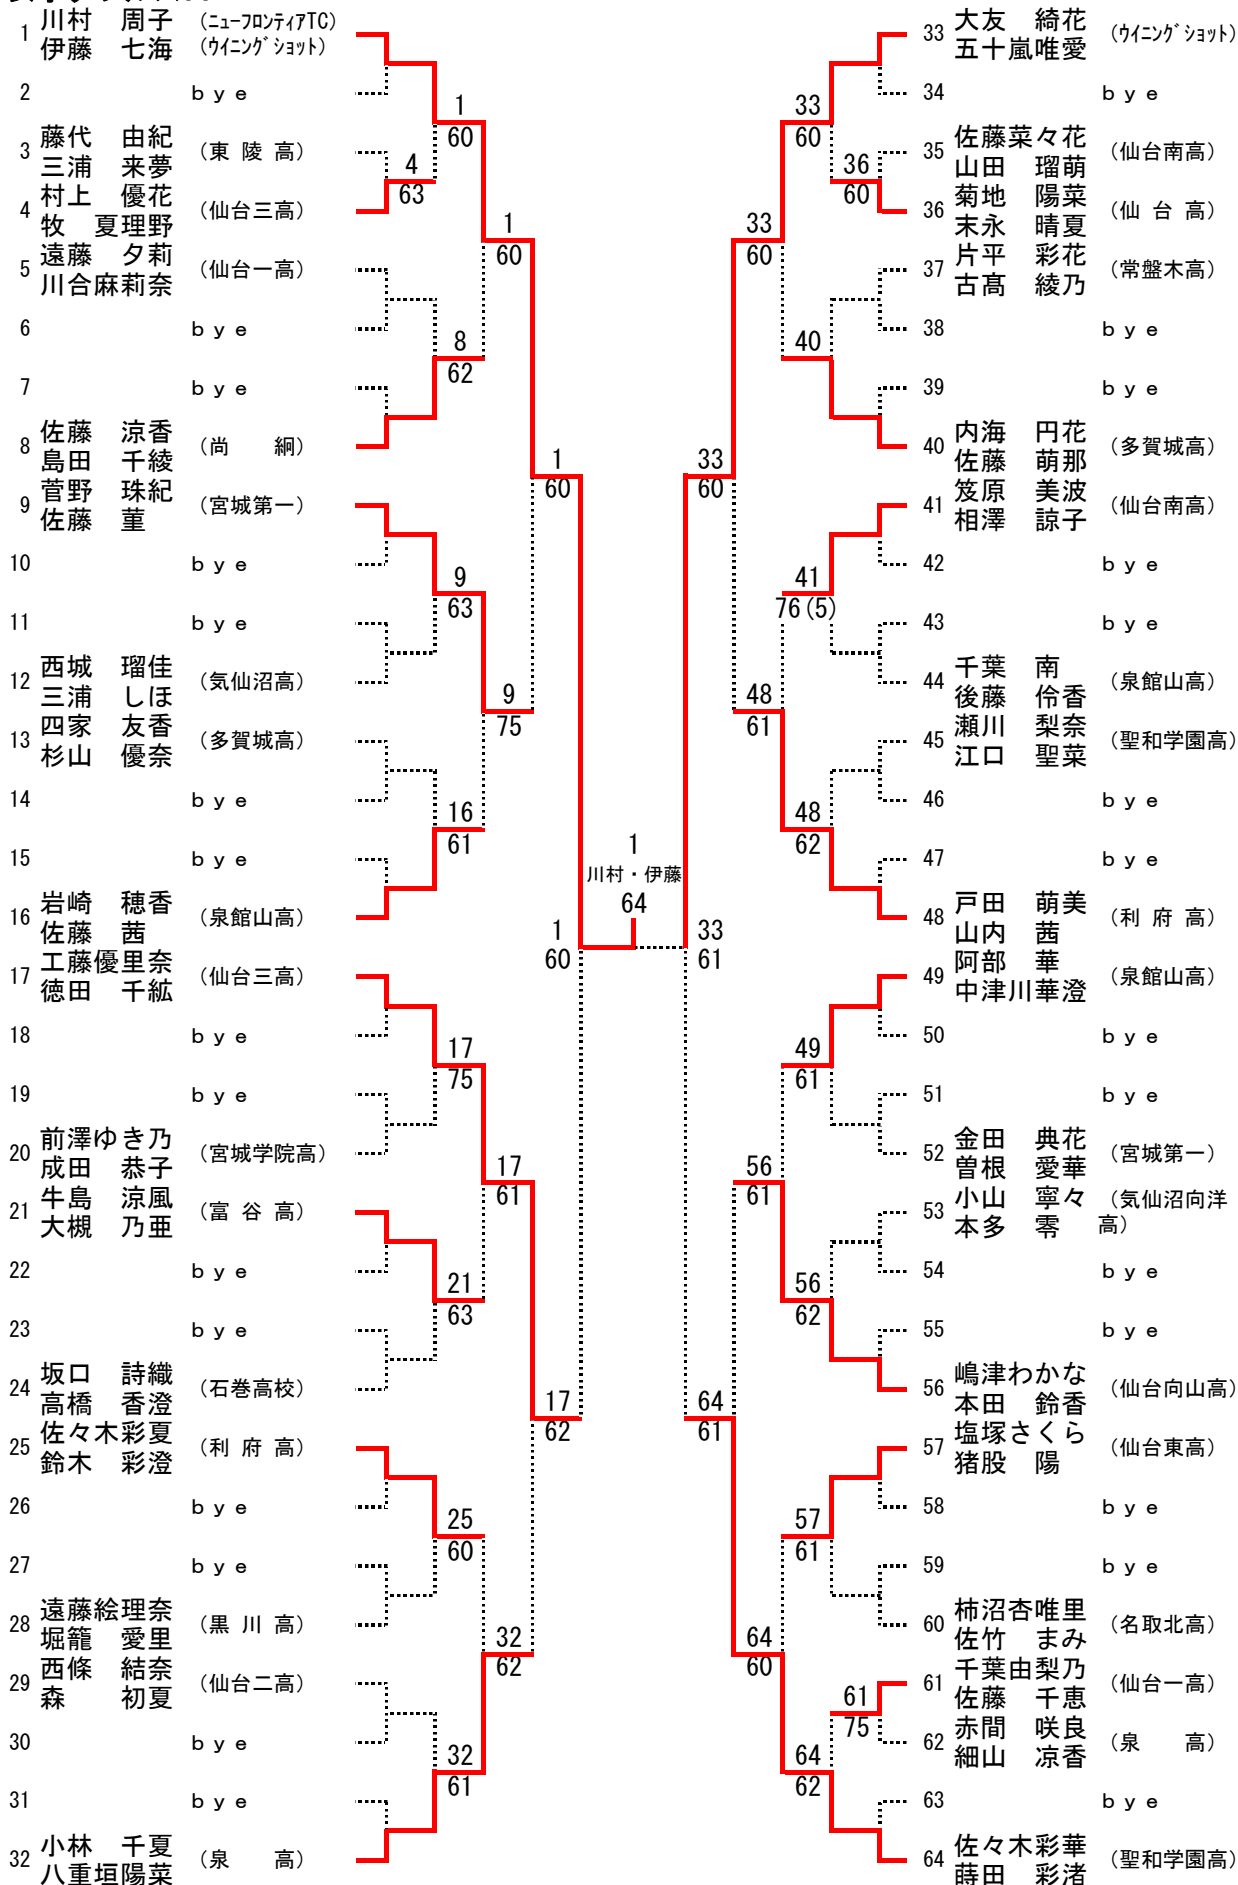

U-18女子ダブルス

女子ダブルスA

女子ダブルスB

1	大泉 里彩 (泉館山高)					33	久保万里子 (仙台一高)		
	伊藤有梨紗 (利府高)						成田 美玖 (富谷高)		
2	bye		1			33	bye		
3	坂下実衣菜 (仙台商業高)		61			60	小野 京華 (泉館山高)		
	國井 夢来		4			36	手代木麻希 (泉 高)		
4	熊谷はんな (気仙沼高)		63			63	岩淵 佳穂 (気仙沼向洋高)		
	熊谷 雪声			1			山本 愛依		
5	阿部 綾香 (石巻高校)			60		33	三浦 麻衣 (気仙沼向洋高)		
	橋本 菜央					60	林 まどか		
6	bye						bye		
7	bye			8		40	bye		
				62		63	bye		
8	紺野 夏星 (仙台一高)						39	bye	
	仙波 涼奈			1			40	柏 このか (宮城第一)	
9	長谷川 怜子 (多賀城高)			61		33	北林 和 (仙台二高)		
	三浦 範子					60	相原 史佳		
10	bye						41	大友 春奈	
				9			42	bye	
11	bye			60		44	bye		
						63	bye		
12	櫻井 菜 (仙台 高)			16		48	44	杉岡優貴奈 (仙台三高)	
	佐藤ひかる			76(7)		62	向井 優果 (仙台二高)		
13	榛野 亜未 (泉 高)						45	遠藤 悠 (仙台二高)	
	針生 美里						46	関口 茜	
14	bye			16		48	46	bye	
				61		62	47	bye	
15	bye						48	bye	
					64		48	今野 恵美 (仙台 高)	
16	勝部 美月 (聖和学園高)			1		64	48	中川 侑香 (東 陵 高)	
	今野 莉奈			60		61	49	小野寺千緩	
17	阿部真悠子 (仙台一高)						50	佐々木美歩	
	浅井 志織						51	bye	
18	bye			17			51	bye	
				75			52	池田 舞桜 (泉館山高)	
19	bye						52	石田 菜々香 (利府 高)	
							53	渡部 映舞 (多賀城高)	
20	川渡 綾音 (仙台三高)			17		49	53	谷田 見	
	金 英蓮			61		61	54	bye	
21	菊池 香奈 (宮城第一)						55	bye	
	二本柳綾香						56	bye	
22	bye			24			56	bye	
				62			64	bye	
23	bye							55	bye
								56	岩淵 桃子 (仙台南高)
24	早見 凧沙 (黒川 高)			32		64	56	菅原 万緒 (榴ヶ岡高)	
	高橋 真菜			62		61	57	佐藤 七海	
25	木村 友美 (仙台向山高)						57	若林 京香	
	山川 悠						58	bye	
26	bye			25			57	bye	
				63			62	bye	
27	bye							59	bye
								60	青柳 朱音 (聖和学園高)
28	佐藤愛美理 (仙台南高)			32		64	60	中村 雛希 (仙台東高)	
	高橋 めい			60		60	61	林 日向子 (仙台 高)	
29	菊地 美里 (尚 綱)						62	遠藤 ひな (仙台二高)	
	高橋 美結			30			63	松田 華那	
30	庄司 唯乃 (利府 高)			62			64	成田 未和	
	佐々木雪乃			32			60	bye	
31	bye							63	bye
								64	松原 綾乃 (ウニカ*ショット)
32	伊藤真亜沙 (仙台二高)							64	中尾 優月