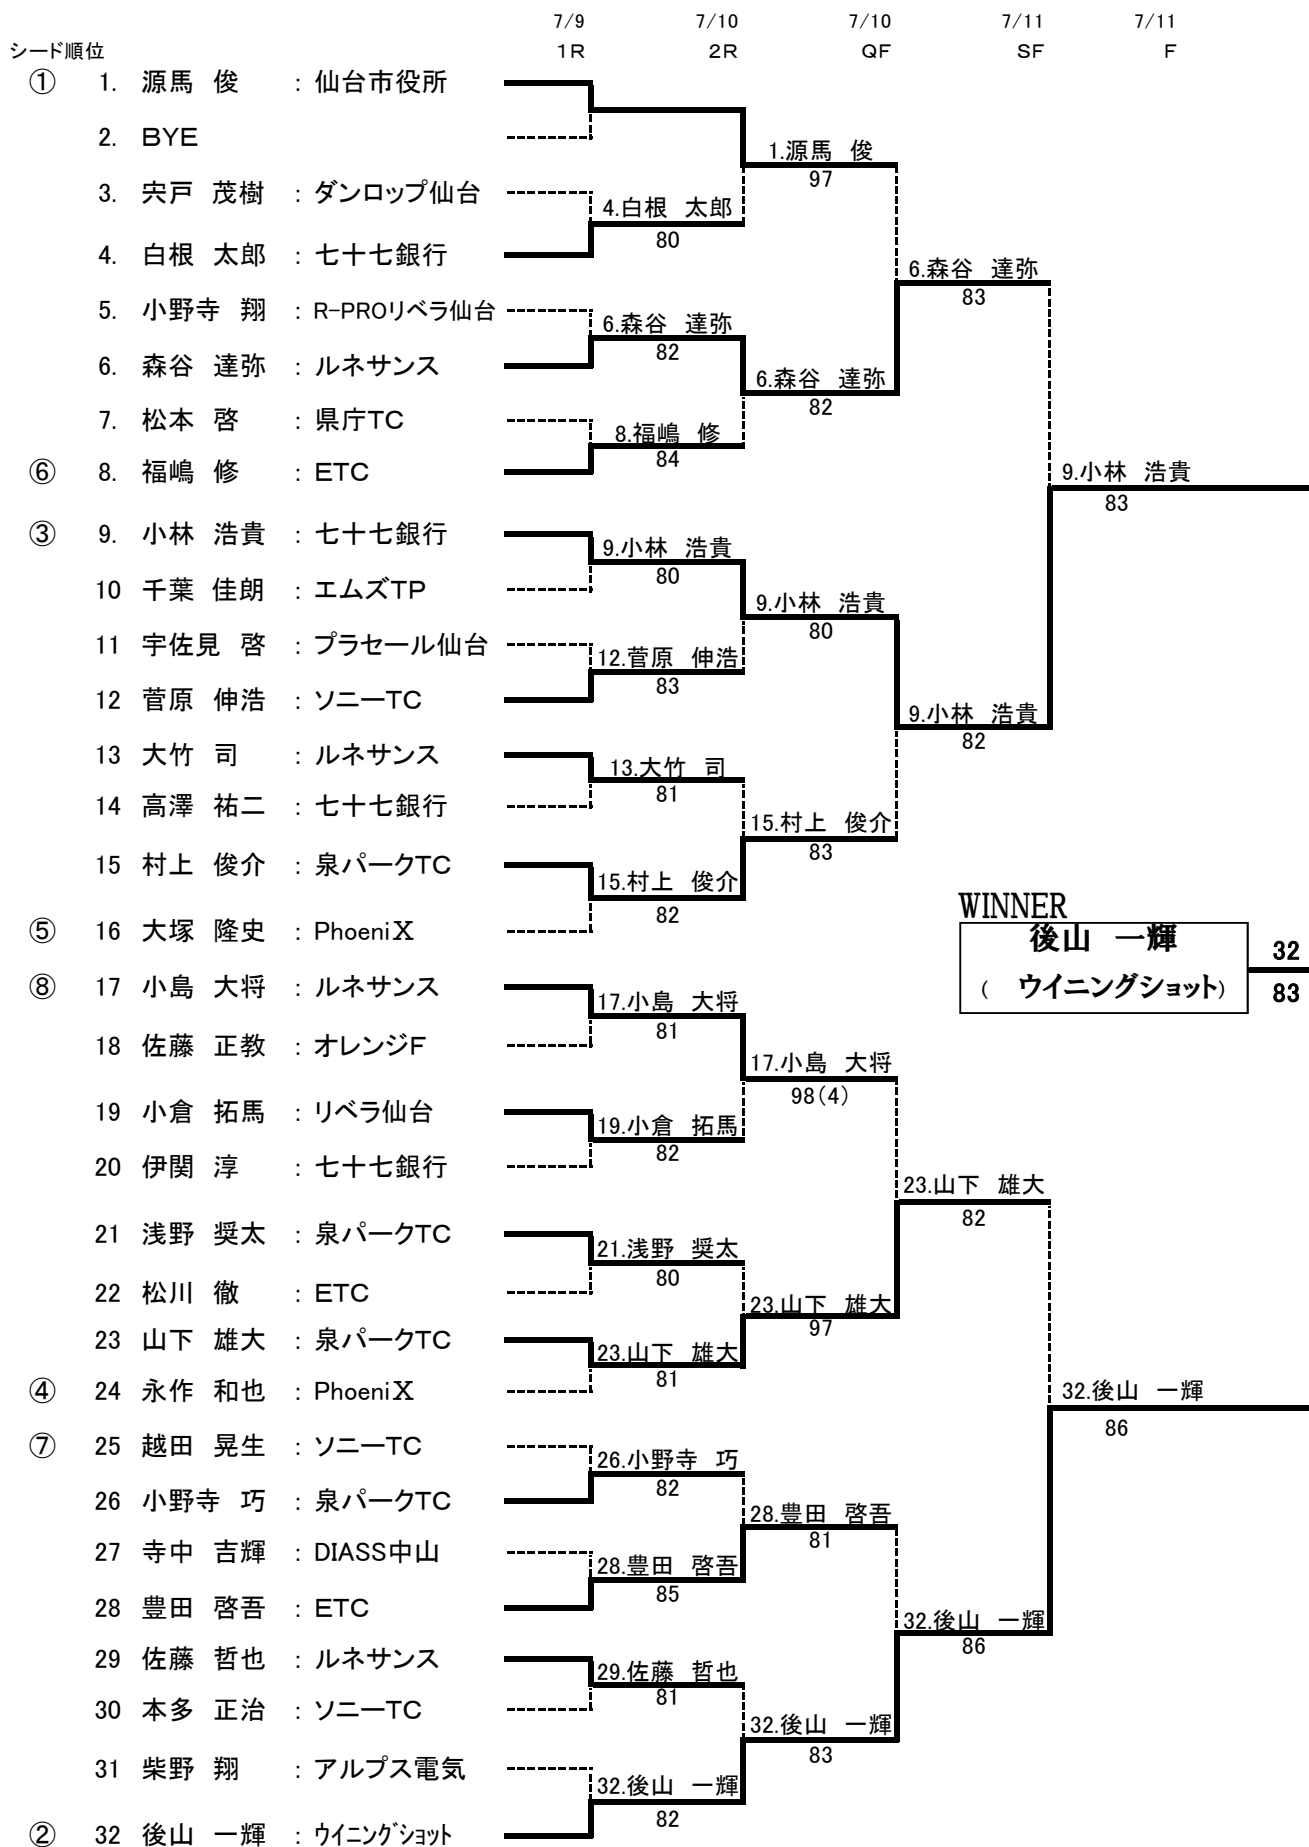

三菱

全日本テニス選手権大会 91th

平成 28 年度宮城県予選会

主	催	宮 城 県 テ ニ ス 協 会
会	場	宮城野原総合運動場・泉パークタウンTC
期	日	平成 28 年 月 9～11 日 (土～月)
協	賛	(株)ダンロップスポーツマーケティング

一般男子シングルス (31名)

WINNER
後山 一輝
 (ウイニングショット)

成年男子ダブルス (13組)

一般女子シングルス (3名)

7/9

7/10

7/10

天候事情→日程変更

番号	名前	所属	1	2	3	勝敗	得失点率	順位
① 1.	柴崎 恭歌	東北福祉大学		8-4	6-8	1-1	14/26= 0.538	1位
2.	大平 桃子	東北福祉大学	4-8		8-5	1-1	12/25= 0.480	3位
3.	和田 咲良	七十七銀行	8-6	5-8		1-1	13/27= 0.481	2位

試合順 ① 1vs2 ② 2vs3 ③ 1vs3

※ 勝敗が同率のため得失点率で順位を決定した。

一般女子ダブルス (4組)

7/10

7/10

7/10

7/10

番号	名前	所属	1	2	3	4	勝敗	順位
① 1.	佐藤由美子 今野奈美子	泉パークTC 泉パークTC		8-5	8-3	8-5	3-0	1位
2.	竹中 智子 三上 明子	石巻TC 石巻TC	5-8		3-8	2-8	0-3	4位
3.	小山 泰子 佐藤 弥生	リベラ仙台 リベラ仙台	3-8	8-3		8-6	2-1	2位
4.	鈴木 ひさ 森谷 友子	リベラ仙台 リベラ仙台	5-8	8-2	6-8		1-2	3位