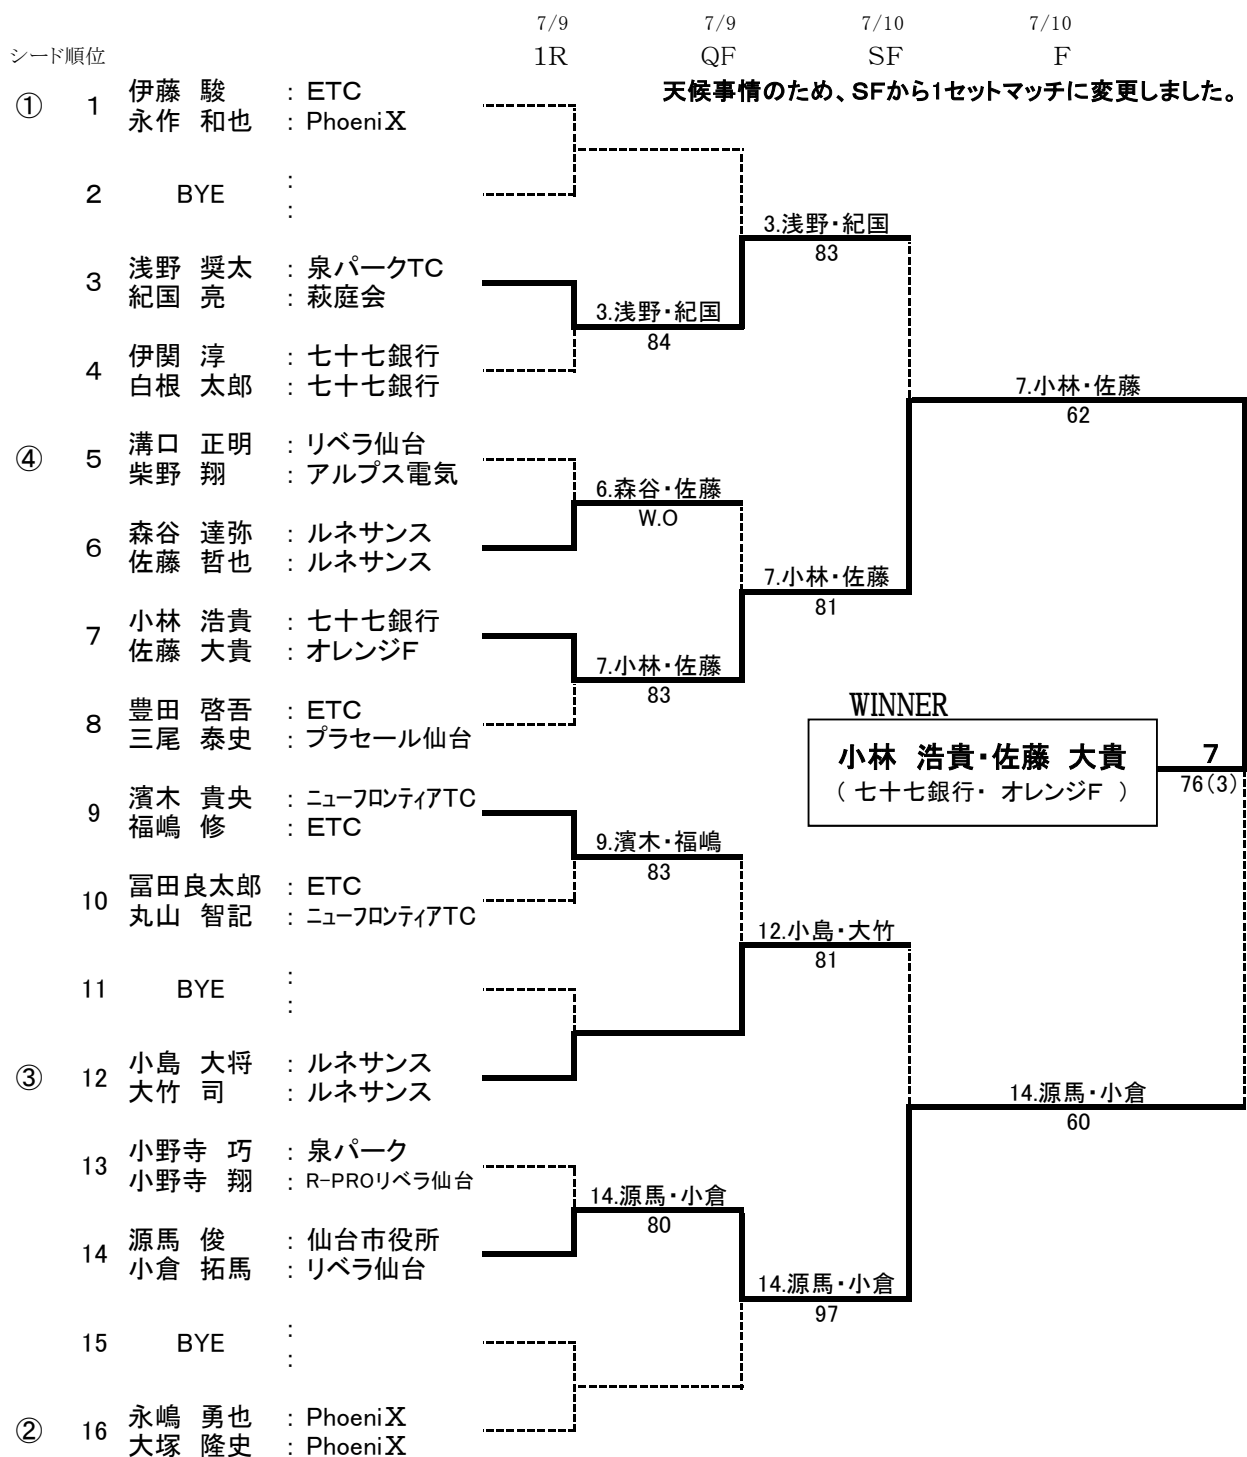

三菱

全日本テニス選手権大会 91th

平成 28 年度宮城県予選会

主	催	宮 城 県 テ ニ ス 協 会
会	場	宮城野原総合運動場・泉パークタウンTC
期	日	平成 28 年 月 9～11 日 (土～月)
協	賛	(株)ダンロップスポーツマーケティング

一般男子シングルス (31名)

WINNER
後山 一輝
 (ウイニングショット)

成年男子ダブルス (13組)

一般女子シングルス (3名)

7/9

7/10

7/10

天候事情→日程変更

番号	名前	所属	1	2	3	勝敗	得失点率	順位
① 1.	柴崎 恭歌	東北福祉大学		8-4	6-8	1-1	14/26= 0.538	1位
2.	大平 桃子	東北福祉大学	4-8		8-5	1-1	12/25= 0.480	3位
3.	和田 咲良	七十七銀行	8-6	5-8		1-1	13/27= 0.481	2位

試合順 ① 1vs2 ② 2vs3 ③ 1vs3

※ 勝敗が同率のため得失点率で順位を決定した。

一般女子ダブルス (4組)

7/10

7/10

7/10

7/10

番号	名前	所属	1	2	3	4	勝敗	順位
① 1.	佐藤由美子 今野奈美子	泉パークTC 泉パークTC		8-5	8-3	8-5	3-0	1位
2.	竹中 智子 三上 明子	石巻TC 石巻TC	5-8		3-8	2-8	0-3	4位
3.	小山 泰子 佐藤 弥生	リベラ仙台 リベラ仙台	3-8	8-3		8-6	2-1	2位
4.	鈴木 ひさ 森谷 友子	リベラ仙台 リベラ仙台	5-8	8-2	6-8		1-2	3位