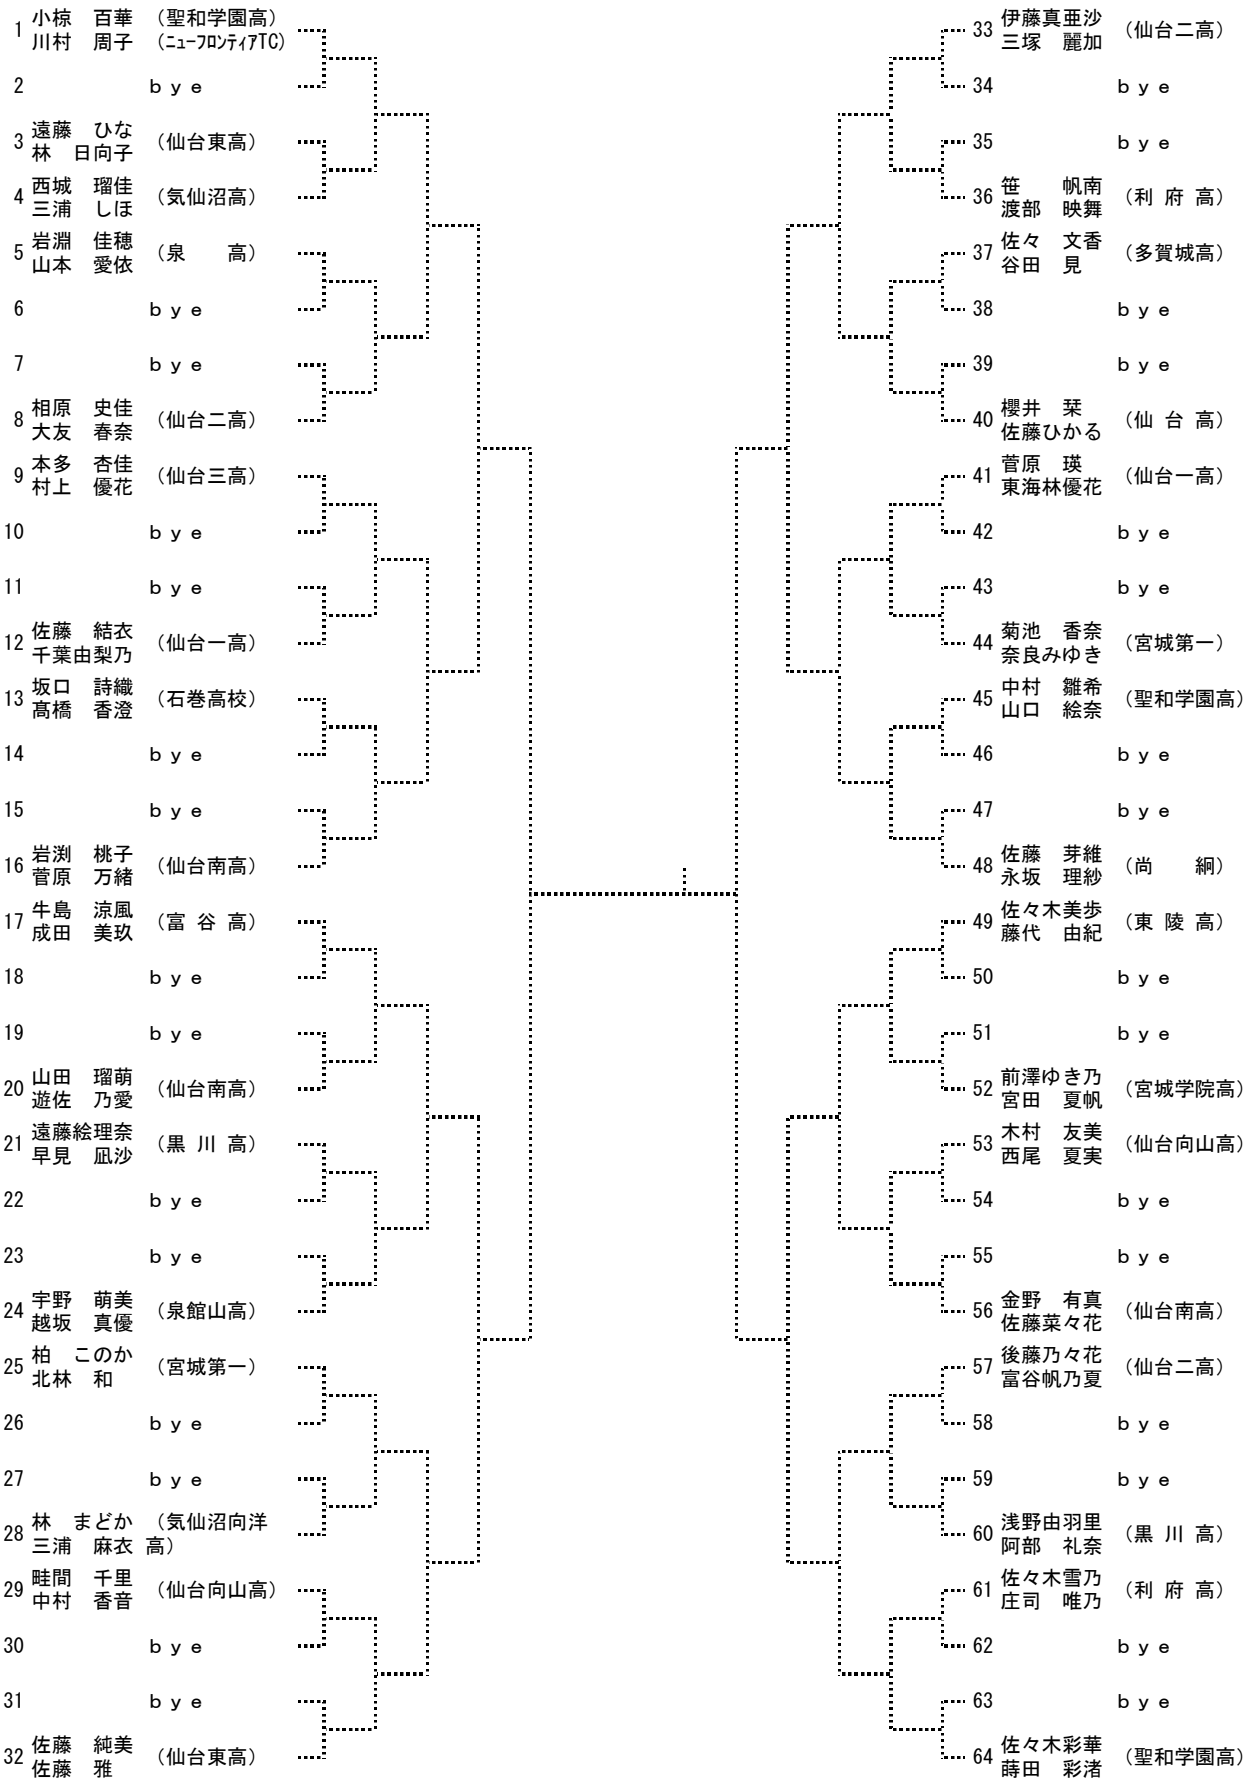

女子ダブルスA

女子ダブルスB

1	阿部 華 大泉 里彩	(泉館山高)		33	小林 千夏 八重垣陽菜	(泉 高)
2	b y e			34	b y e	
3	進藤 幸恵 原田 佳苗	(仙台二高)		35	b y e	
4	柿沼杏唯里 山上 愛	(名取北高)		36	小野 京華 千葉 南	(泉館山高)
5	有賀菜々美 遠藤 玲	(仙台一高)		37	大島 里湖 佐々木理子	(仙台三高)
6	b y e			38	b y e	
7	b y e			39	b y e	
8	亀田もあな 金澤 希	(泉 高)		40	坂下実衣菜 山田茉里奈	(仙台商業高)
9	菅野 珠紀 佐藤 堇	(宮城第一)		41	富樫 羽琉 佐藤 彩乃	(聖和学園高)
10	b y e			42	b y e	
11	b y e			43	b y e	
12	米倉 幸花 小野寺りほ	(気仙沼高)		44	佐藤 日和 曾根 愛華	(宮城第一)
13	鈴木 彩澄 高橋 早紀	(利府高)		45	佐藤 和奏 本間 敬乃	(仙台北山高)
14	b y e			46	b y e	
15	b y e			47	b y e	
16	阿部 綾香 伊藤 舞	(石巻高校)		48	及川 七聖 木村 珠里	(尚 綱)
17	高橋 結衣 吉田 奈央	(東陵高)		49	安田 光夏 古高 綾乃	(常盤木高)
18	b y e			50	b y e	
19	b y e			51	b y e	
20	齋藤 優里 成田 未和	(仙台二高)		52	大野 紗耶 川嶋 麻友	(仙台一高)
21	佐藤 遼奈 佐藤 美歩	(仙台南高)		53	木村 悠 ユビ 貴恵	(泉 高)
22	b y e			54	b y e	
23	b y e			55	b y e	
24	奥山七菜子 鈴木 晴菜	(尚 綱)		56	高橋 渚 齋藤 愛奈	(宮城学院高)
25	内海 円花 四家 友香	(多賀城高)		57	廣瀬 真優 中津川華澄	(泉館山高)
26	b y e			58	b y e	
27	b y e			59	b y e	
28	榎本 理沙 佐藤 一己	(榴ヶ岡高)		60	小俣 りせ 金 英蓮	(仙台三高)
29	片平 彩花 渡邊さやか	(常盤木高)		61	菊地 陽菜 末永 晴夏	(仙 台 高)
30	b y e			62	堀籠 ゆい 吉田 琳	(黒川高)
31	b y e			63	b y e	
32	及川 萌 吉田 実央	(気仙沼高)		64	長井 雛乃 二ツ森杏菜	(榴ヶ岡高)

女子ダブルスD