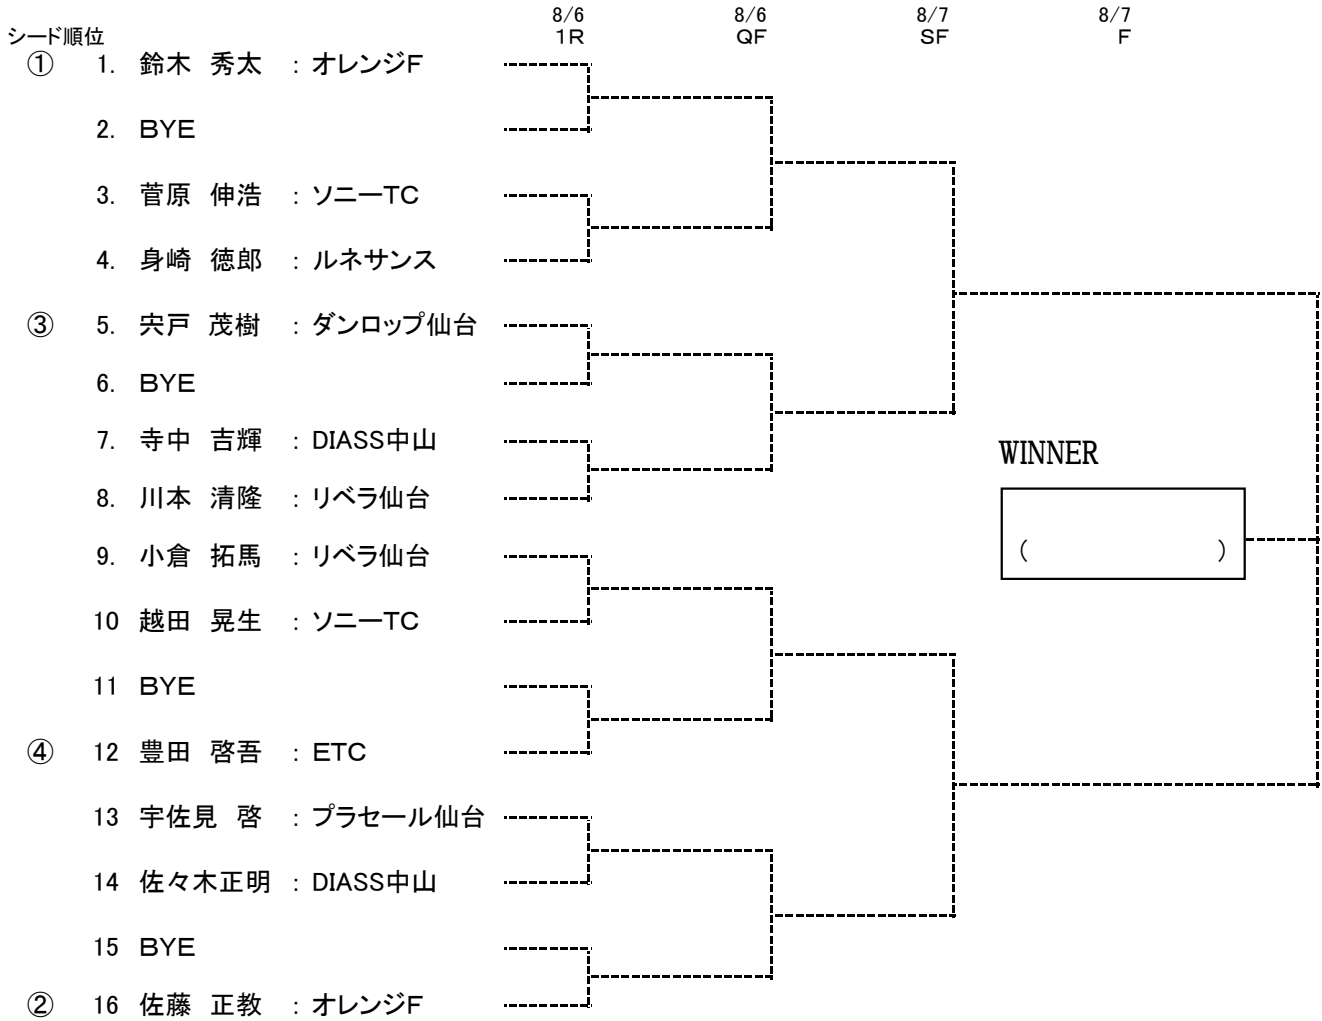

2016 宮城県夏季テニス選手権大会 【一般の部】

一般男子シングルス (12名)

一般女子ダブルス (4組)