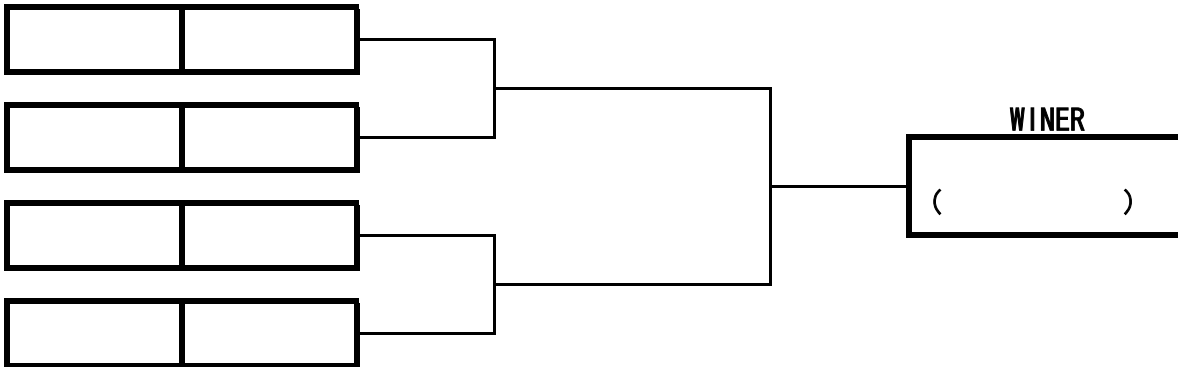

女子D

一般女子ダブルス

ラウンドロビン (A)

氏名	28年度先登録	1	2	3	4	勝敗	勝率	順位
佐藤由美子	泉パーク	/			/			
今野奈美子	泉パーク							
真浦増美	泉パーク		/	/				
高橋祥子	リベラ仙台							
阿部まゆみ	エムズTP			/				
脇山浩子	エムズTP							
坪田朋子	ベルサンピアTS	/			/			
岩月牧子	ベルサンピアTS							

1-2   3-4   1-3   2-4

ラウンドロビン (B)

氏名	28年度先登録	5	6	7	勝敗	勝率	順位
佐藤弥生	リベラ仙台	/					
小山泰子	リベラ仙台						
鈴木小巻	JLTFみやぎ		/				
大友香織	JLTFみやぎ						
赤間裕美子	JLTFみやぎ			/			
高橋いづみ	泉パーク						

1-2   2-3   1-3

決勝トーナメント